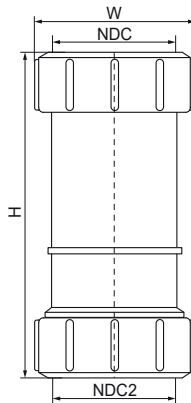

### Voordelen & kenmerken

- Geschikt voor het aansluiten van 2 leidingen
- 2 keer aansluitfitting
- Materiaal: polypropyleen (PP)
- kleur: wit

Productnummer	Type aansluiting	Nominale diameter aansluiting	Type aansluiting 2	Nominale diameter aansluiting 2	Totale hoogte	Totale breedte	Totale diepte
Referentie letter	CT	NDC	CT2	NDC2	H	W	DtT
Eenheid beschrijving					mm	mm	mm
0059230	Compressiering	DN 32	Compressiering	DN 32	50	60	122
0059280	Compressiering	DN 40	Compressiering	DN 40	60	60	130