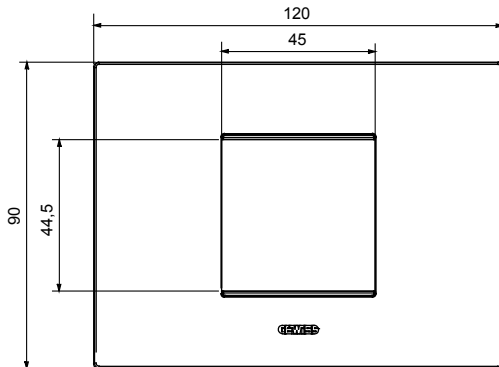

Serie van ChoruSmart huishoudelijke platen, gemaakt in een brede verscheidenheid aan vormen, kleuren, materialen en afwerkingen. Ze omvat vijf verschillende vormen (ONE, GEO, EGO, LUX, ICE en ICE Touch) voor rechthoekige dozen met een capaciteit tot 12 modules en drie verschillende vormen (ONE International, GEO International en LUX International) geschikt voor ronde/vierkante dozen, zowel enkelvoudig als gecombineerd in horizontale en verticale configuraties, met een capaciteit van 2 tot 2+2+2+2 modules. Alle platen van de ChoruSmart huishoudelijke serie gebruiken dezelfde steunen, zonder de behoefte aan aanvullende adapters. De serie omvat ook blanco platen, waterdichte IP55-platen en contourplaten.

Familie	EGO	Omschrijving	2 modules
Kleur	Zacht koper	Materiaal	Technopolymeer
Afwerking	Dekkende afwerking	Voor ondersteuning codes	GW16802, GW16803, GW16803N
Gloeidraadtest	650 °C	Thermodruk met kogel	70 °C
Standaard	EN 60669-1	Electrocod	0110

DIMENSIONAL

TECHNICAL SYMBOLOGY

STANDARDS/APPROVALS