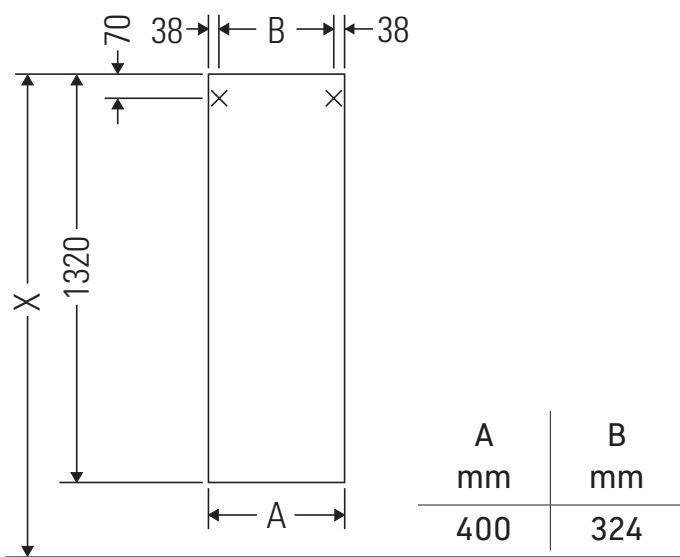

Happy D.2 Plus

HP 1261

Instrucțiuni de montare

Indicații de utilizare

Seria de mobilier de baie corespunde normelor și directivelor valabile în momentul livrării și este concepută pentru utilizarea în băi. Trebuie evitată stropirea directă cu apă, de ex. în timpul dușului.