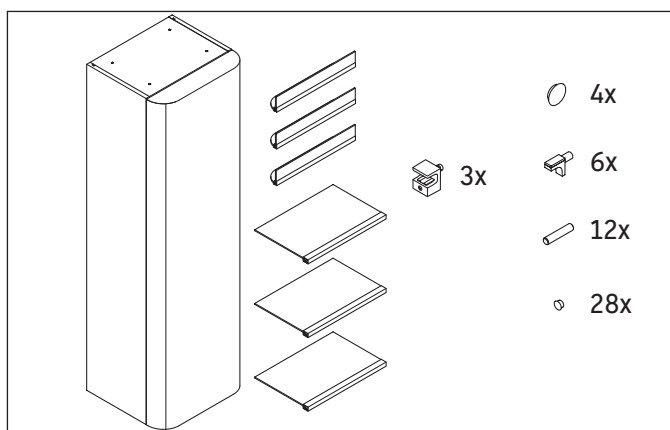

Happy D.2 Plus

HP 1261

Instrucțiuni de montare

Indicații de utilizare

Seria de mobilier de baie corespunde normelor și directivelor valabile în momentul livrării și este concepută pentru utilizarea în băi. Trebuie evitată stropirea directă cu apă, de ex. în timpul dușului.