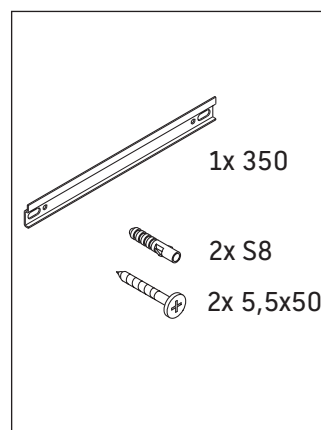

Happy D.2 Plus

HP 1261

Instrucțiuni de montare

Indicații de utilizare

Seria de mobilier de baie corespunde normelor și directivelor valabile în momentul livrării și este concepută pentru utilizarea în băi. Trebuie evitată stropirea directă cu apă, de ex. în timpul dușului.