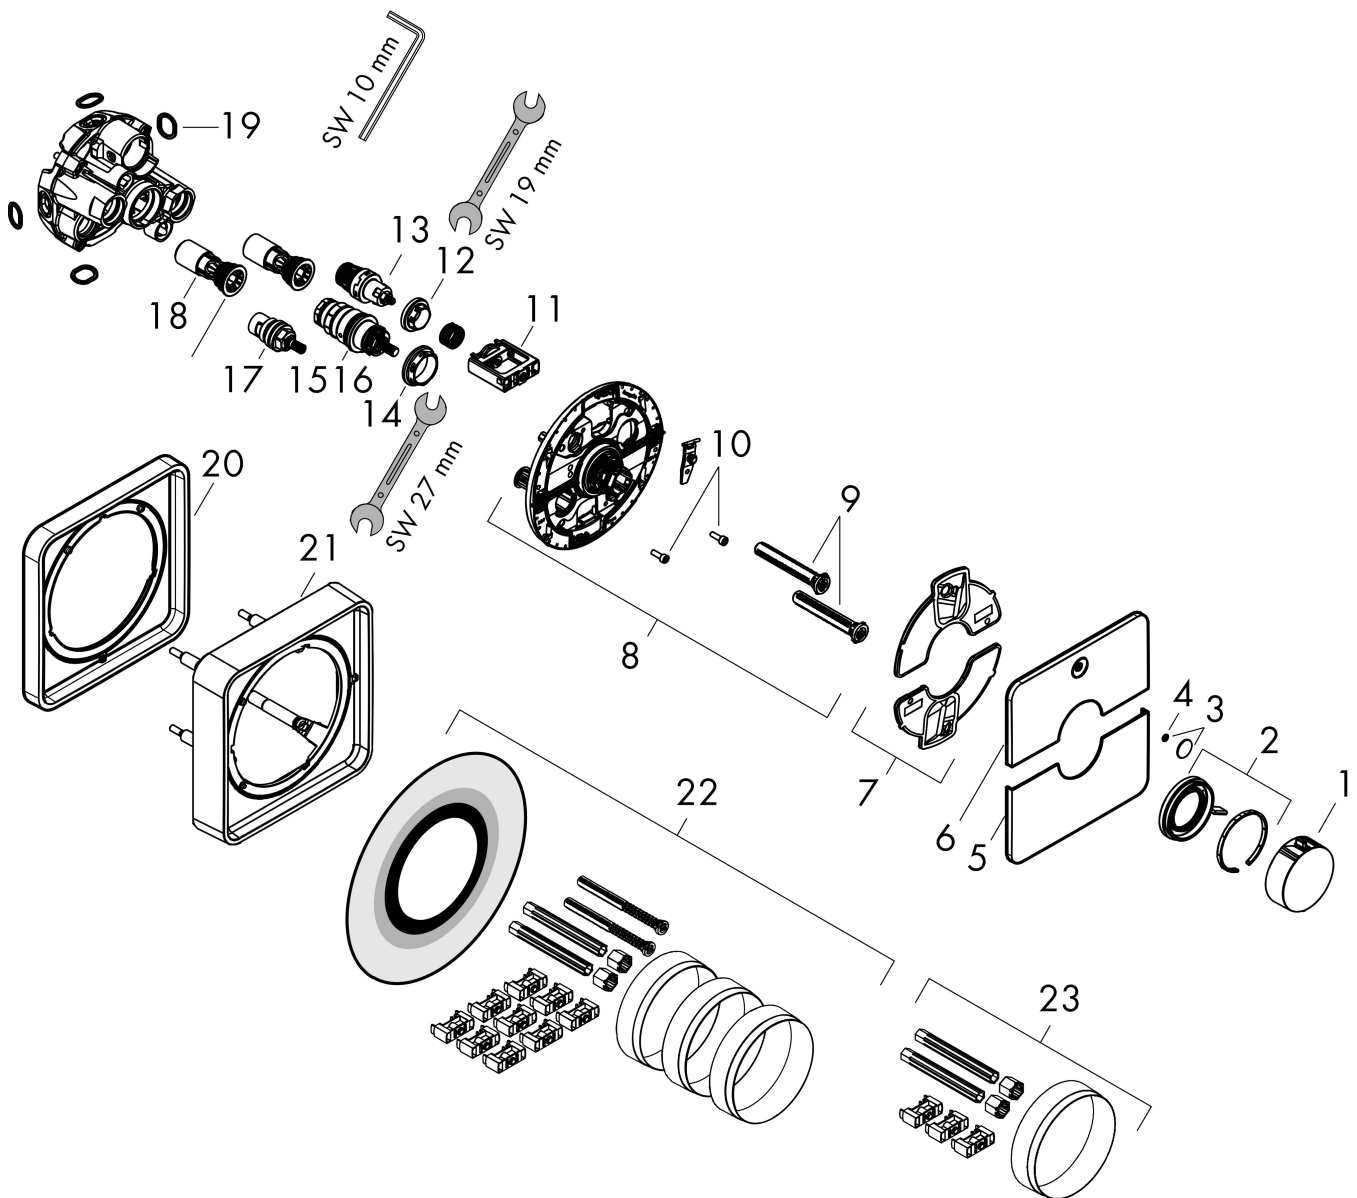

Merk	hansgrohe
Artikelnaam	ShowerSelect Comfort Q thermostaat inbouw voor 1 functie
Art.nr.	15581340
Oppervlakte	Brushed Black Chrome
Netto prijs	1.026,00 EUR

Product foto

Kenmerken

- comfortabel in-/uitschakelen van douches met grote Select-knop
- waterhoeveelheidsregeling met stop-functie
- thermostaatkardoes, start-/stopkraan
- maximale doorstroomhoeveelheid bij 1 bar: 10,8 l/min
- maximale doorstroomhoeveelheid bij 3 bar: 20,3 l/min
- vlak rozet voor meer ruimte in de douche
- rozet kan worden uitgelijnd met +/- 3°
- eenvoudige installatie dankzij voorgemonteerd functieblok
- grepen altijd op dezelfde hoogte ongeacht de installatiediepte van het inbouwdeel
- Veiligheidsblokkering bij 40°C
- temperatuurbegrenzing instelbaar
- de thermostaat biedt de mogelijkheid tot thermische desinfectie
- materiaal knop: metaal
- materiaal grepen: metaal
- aansluiting: inbouwdeel iBox universal 2 (# 01500180)
- thermostaat wordt geleverd met Aan/Uit-knop

Stroomschema

Merk	hansgrohe
Artikelnaam	ShowerSelect Comfort Q thermostaat inbouw voor 1 functie
Art.nr.	15581340
Oppervlakte	Brushed Black Chrome
Netto prijs	1.026,00 EUR

Explosietekening voor bouwjaar: >09/23