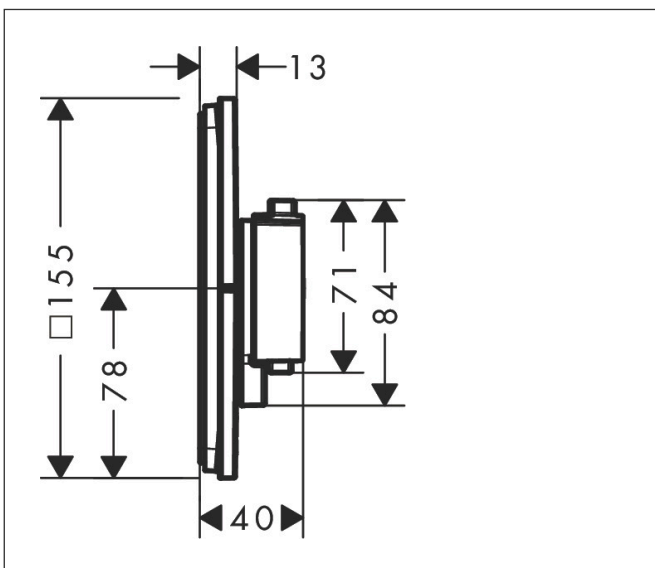

Merk	hansgrohe
Artikelnaam	ShowerSelect Comfort Q thermostaat inbouw voor 1 functie
Art.nr.	15581340
Oppervlakte	Brushed Black Chrome
Netto prijs	1.026,00 EUR

Product foto

Kenmerken

- comfortabel in-/uitschakelen van douches met grote Select-knop
- waterhoeveelheidsregeling met stop-functie
- thermostaatkardoes, start-/stopkraan
- maximale doorstroomhoeveelheid bij 1 bar: 10,8 l/min
- maximale doorstroomhoeveelheid bij 3 bar: 20,3 l/min
- vlak rozet voor meer ruimte in de douche
- rozet kan worden uitgelijnd met +/- 3°
- eenvoudige installatie dankzij voorgemonteerd functieblok
- grepen altijd op dezelfde hoogte ongeacht de installatiediepte van het inbouwdeel
- Veiligheidsblokkering bij 40°C
- temperatuurbegrenzing instelbaar
- de thermostaat biedt de mogelijkheid tot thermische desinfectie
- materiaal knop: metaal
- materiaal grepen: metaal
- aansluiting: inbouwdeel iBox universal 2 (# 01500180)
- thermostaat wordt geleverd met Aan/Uit-knop

Maat tekeningen

Technologie

Certificaat

Merk hansgrohe
 Artikelnaam **ShowSelect Comfort Q** thermostaat inbouw voor 1 functie
 Art.nr. 15581340
 Oppervlakte Brushed Black Chrome
 Netto prijs 1.026,00 EUR

Benodigde onderdelen

Product foto	Artikelnaam	Art.nr.	Prijs
	hansgrohe iBox universal 2 Inbouwdeel	01500180	125,00

Merk hansgrohe
 Artikelnaam **ShowSelect Comfort Q** thermostaat inbouw voor 1 functie
 Art.nr. 15581340
 Oppervlakte Brushed Black Chrome
 Netto prijs 1.026,00 EUR

Stroomschema

Merk	hansgrohe
Artikelnaam	ShowerSelect Comfort Q thermostaat inbouw voor 1 functie
Art.nr.	15581340
Oppervlakte	Brushed Black Chrome
Netto prijs	1.026,00 EUR

Explosietekening voor bouwjaar: >09/23