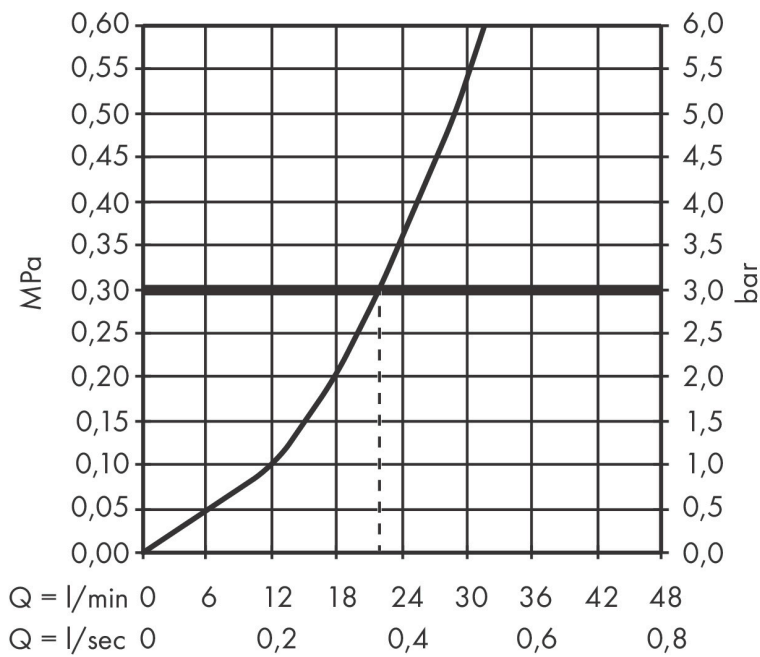

Merk hansgrohe
Artikelnaam **ShowSelect Comfort Q** thermostaat inbouw voor 1 functie
Art.nr. 15581340
Oppervlakte Brushed Black Chrome
Netto prijs 1.026,00 EUR

Stroomschema