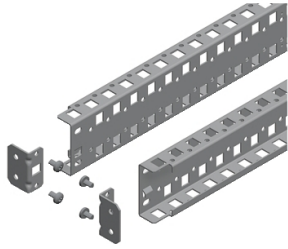

Productinformatieblad

Specificaties

PanelSeT SFN / SM - Universele dwarsstijlen 65mm voor kast 1600mm - 2 stuks

NSYSUCR65160

EAN Code: 3606485133461

Prijs: 199,00 EUR

Hoofd

range	PanelSeT
categorie toebehoren	Montage toebehoren
product of component type	Universele kruisrail
Anwendung	Multifunctioneel
Nennmaße des Gehäuses	- H: 1600 mm

Complementair

bereik compatibiliteit	PanelSeT PanelSeT SF PanelSeT PaneelSeT SM PanelSeT PaneelSeT SFX PanelSeT PanelSeT SMX
montagezone	Tussen dwarsrails Op kastgeraamte
montagesteun	Aanpassingsprofiel, op SM kasten
installatierichting	Verticaal
apparatsamenstelling	vaste elementen 2 kruisrails 4 steunen
Quantity per set	Set van 1
materiaal	Staal
oppervlakte afwerking	Gegalvaniseerd
bevestigingsmethode	Met schroeven
regeling	Aanpasbaar met sprongen van 25 mm
aantal horizontale rijen	2
hoogte	Nominaal: 1600 mm Nuttig: 1507 mm
breedte	65 mm
diepte	27 mm
dikte	1,5 mm

Verpakkingseenheid

Eenheidstype van verpakking 1	PCE
Aantal eenheden in verpakking 1	1
verpakking 1 hoogte	6,000 cm

De weergegeven prijs is de adviesprijs in euro excl. BTW. Deze kan onderhevig zijn aan korting. Neem contact op met uw lokale distributeur of detailhandel voor de daadwerkelijke prijs