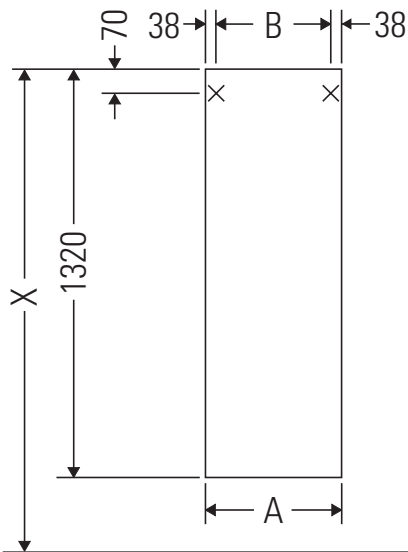

Happy D.2 Plus

HP 1261

Montagehandleiding

A mm	B mm
400	324

Aanwijzingen betreffende het gebruik

De badmeubel-serie voldoet aan de geldende normen en richtlijnen op het moment van de levering en is ontworpen voor gebruik in badkamers. Een direct contact met water, bijv. bij het douchen moet worden vermeden.