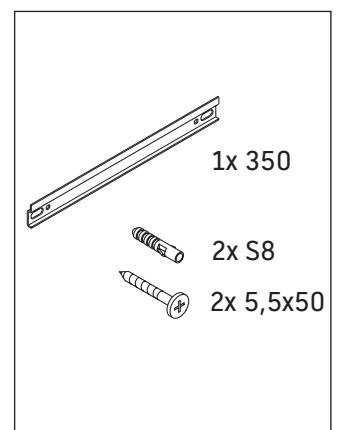

Happy D.2 Plus

HP 1261

Montagehandleiding

A mm	B mm
400	324

Aanwijzingen betreffende het gebruik

De badmeubel-serie voldoet aan de geldende normen en richtlijnen op het moment van de levering en is ontworpen voor gebruik in badkamers. Een direct contact met water, bijv. bij het douchen moet worden vermeden.