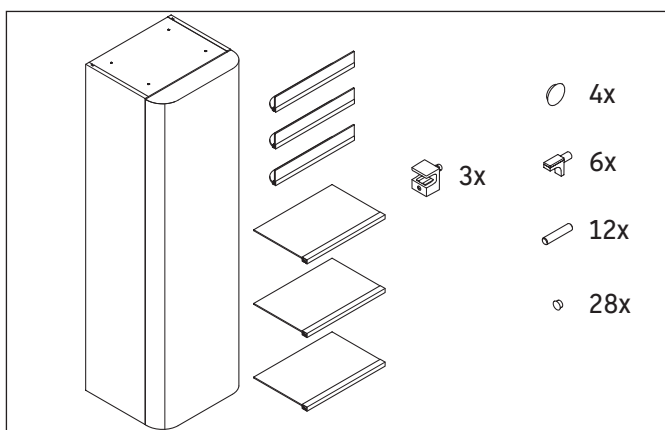

Happy D.2 Plus

HP 1261

Montagehandleiding

A mm	B mm
400	324

Aanwijzingen betreffende het gebruik

De badmeubel-serie voldoet aan de geldende normen en richtlijnen op het moment van de levering en is ontworpen voor gebruik in badkamers. Een direct contact met water, bijv. bij het douchen moet worden vermeden.