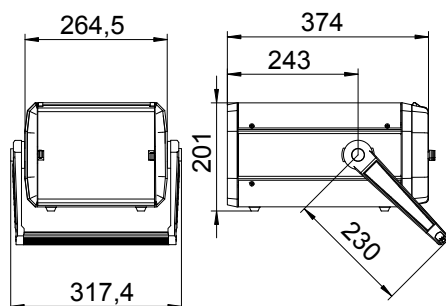

Technisch specificatieblad

Kaartleesapparaat PCS-CS..

Artikelnr. 5091683

Magneetkaartlezer voor uitlezen en registreren van PCS-kaarten.

- Incl. accu voor ca. 4 uur ononderbroken bedrijf onafhankelijk van de netspanning
- Groot en overzichtelijk display

Stamgegevens

Bestelnr.	5091683
Type	PCS-CS-D
Omschrijving 1	Kaartlezer
Omschrijving 2	versie Duitsland
Dimensie	DE
Kleinste verkoop-eenheid (VG)	1 Stuk
Gewicht	750,00 kg/100 st.

Technische gegevens

Afmetingen	250 x 200 x 380 mm
Versie afhankelijk volgens land	D
Maximale voorverzekering	1,25 A
Meetbereik	3- 120 kA
Meettoleranties	< 2 kA (< 2%)
Nominale spanning	230,00 V
Temperatuurbereik	-10-+50 °C