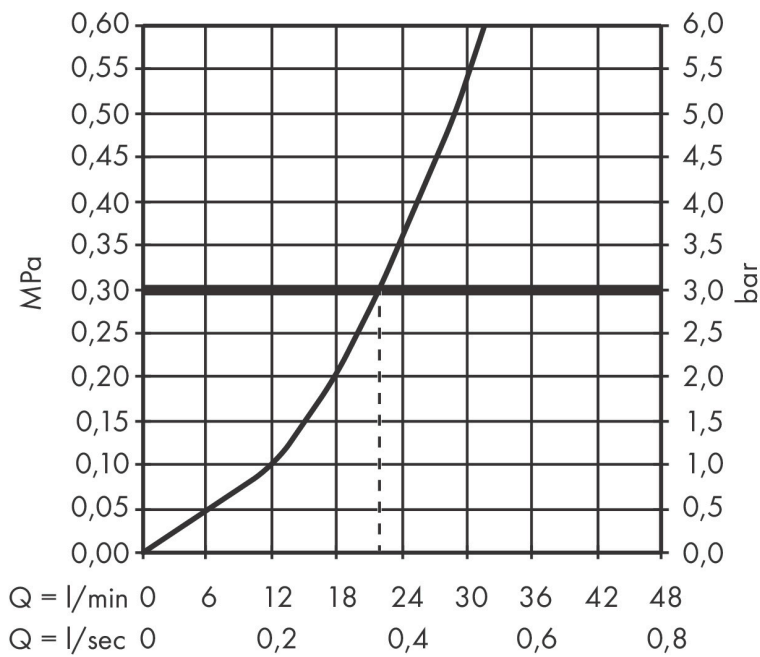

Merk hansgrohe
 Artikelnaam **ShowrSelect Comfort Q** thermostaat inbouw voor 1 functie
 Art.nr. 15581670
 Oppervlakte Mat zwart
 Netto prijs 958,00 EUR

Product foto

Kenmerken

- comfortabel in-/uitschakelen van douches met grote Select-knop
- waterhoeveelheidsregeling met stop-functie
- thermostaatkardoes, start-/stopkraan
- maximale doorstroomhoeveelheid bij 1 bar: 10,8 l/min
- maximale doorstroomhoeveelheid bij 3 bar: 20,3 l/min
- vlak rozet voor meer ruimte in de douche
- rozet kan worden uitgelijnd met +/- 3°
- eenvoudige installatie dankzij voorgemonteerd functieblok van het inbouwdeel
- grepen altijd op dezelfde hoogte ongeacht de installatiediepte
- Veiligheidsblokkering bij 40°C
- temperatuurbegrenzing instelbaar
- de thermostaat biedt de mogelijkheid tot thermische desinfectie
- materiaal knop: metaal
- materiaal grepen: metaal
- aansluiting: inbouwdeel iBox universal 2 (# 01500180)
- thermostaat wordt geleverd met Aan/Uit-knop

Maat tekeningen

Technologie

Certificaat

Merk hansgrohe
Artikelnaam **ShowerSelect Comfort Q** thermostaat inbouw voor 1 functie
Art.nr. 15581670
Oppervlakte Mat zwart
Netto prijs 958,00 EUR

Benodigde onderdelen

Product foto	Artikelnaam	Art.nr.	Prijs
	hansgrohe iBox universal 2 Inbouwdeel	01500180	125,00

Merk hansgrohe
 Artikelnaam **ShowSelect Comfort Q** thermostaat inbouw voor 1 functie
 Art.nr. 15581670
 Oppervlakte Mat zwart
 Netto prijs 958,00 EUR

Stroomschema

Merk	hansgrohe
Artikelnaam	ShowerSelect Comfort Q thermostaat inbouw voor 1 functie
Art.nr.	15581670
Oppervlakte	Mat zwart
Netto prijs	958,00 EUR

Explosietekening voor bouwjaar: >09/23

Merk	hansgrohe
Artikelnaam	ShowrSelect Comfort Q thermostaat inbouw voor 1 functie
Art.nr.	15581670
Oppervlakte	Mat zwart
Netto prijs	958,00 EUR