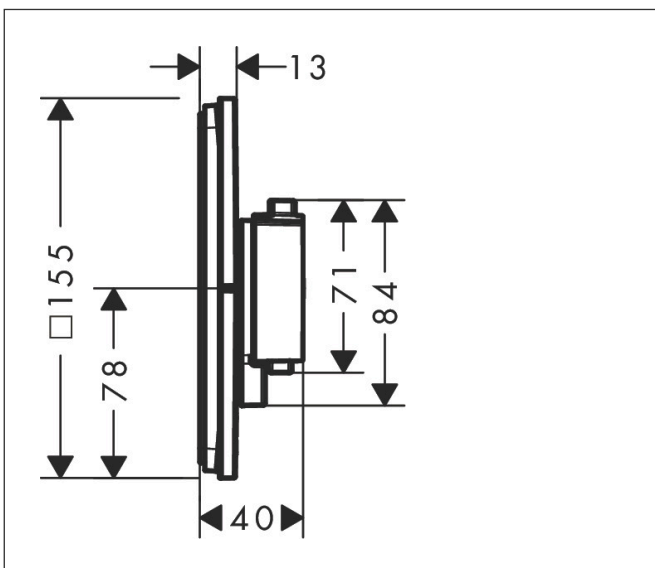

Merk hansgrohe
 Artikelnaam **ShowrSelect Comfort Q** thermostaat inbouw voor 1 functie
 Art.nr. 15581670
 Oppervlakte Mat zwart
 Netto prijs 958,00 EUR

Product foto

Kenmerken

- comfortabel in-/uitschakelen van douches met grote Select-knop
- waterhoeveelheidsregeling met stop-functie
- thermostaatkardoes, start-/stopkraan
- maximale doorstroomhoeveelheid bij 1 bar: 10,8 l/min
- maximale doorstroomhoeveelheid bij 3 bar: 20,3 l/min
- vlak rozet voor meer ruimte in de douche
- rozet kan worden uitgelijnd met +/- 3°
- eenvoudige installatie dankzij voorgemonteerd functieblok van het inbouwdeel
- grepen altijd op dezelfde hoogte ongeacht de installatiediepte
- Veiligheidsblokkering bij 40°C
- temperatuurbegrenzing instelbaar
- de thermostaat biedt de mogelijkheid tot thermische desinfectie
- materiaal knop: metaal
- materiaal grepen: metaal
- aansluiting: inbouwdeel iBox universal 2 (# 01500180)
- thermostaat wordt geleverd met Aan/Uit-knop

Maat tekeningen

Technologie

Certificaat

Merk hansgrohe
Artikelnaam **ShowerSelect Comfort Q** thermostaat inbouw voor 1 functie
Art.nr. 15581670
Oppervlakte Mat zwart
Netto prijs 958,00 EUR

Benodigde onderdelen

Product foto	Artikelnaam	Art.nr.	Prijs
	hansgrohe iBox universal 2 Inbouwdeel	01500180	125,00

Merk hansgrohe
 Artikelnaam **ShowSelect Comfort Q** thermostaat inbouw voor 1 functie
 Art.nr. 15581670
 Oppervlakte Mat zwart
 Netto prijs 958,00 EUR