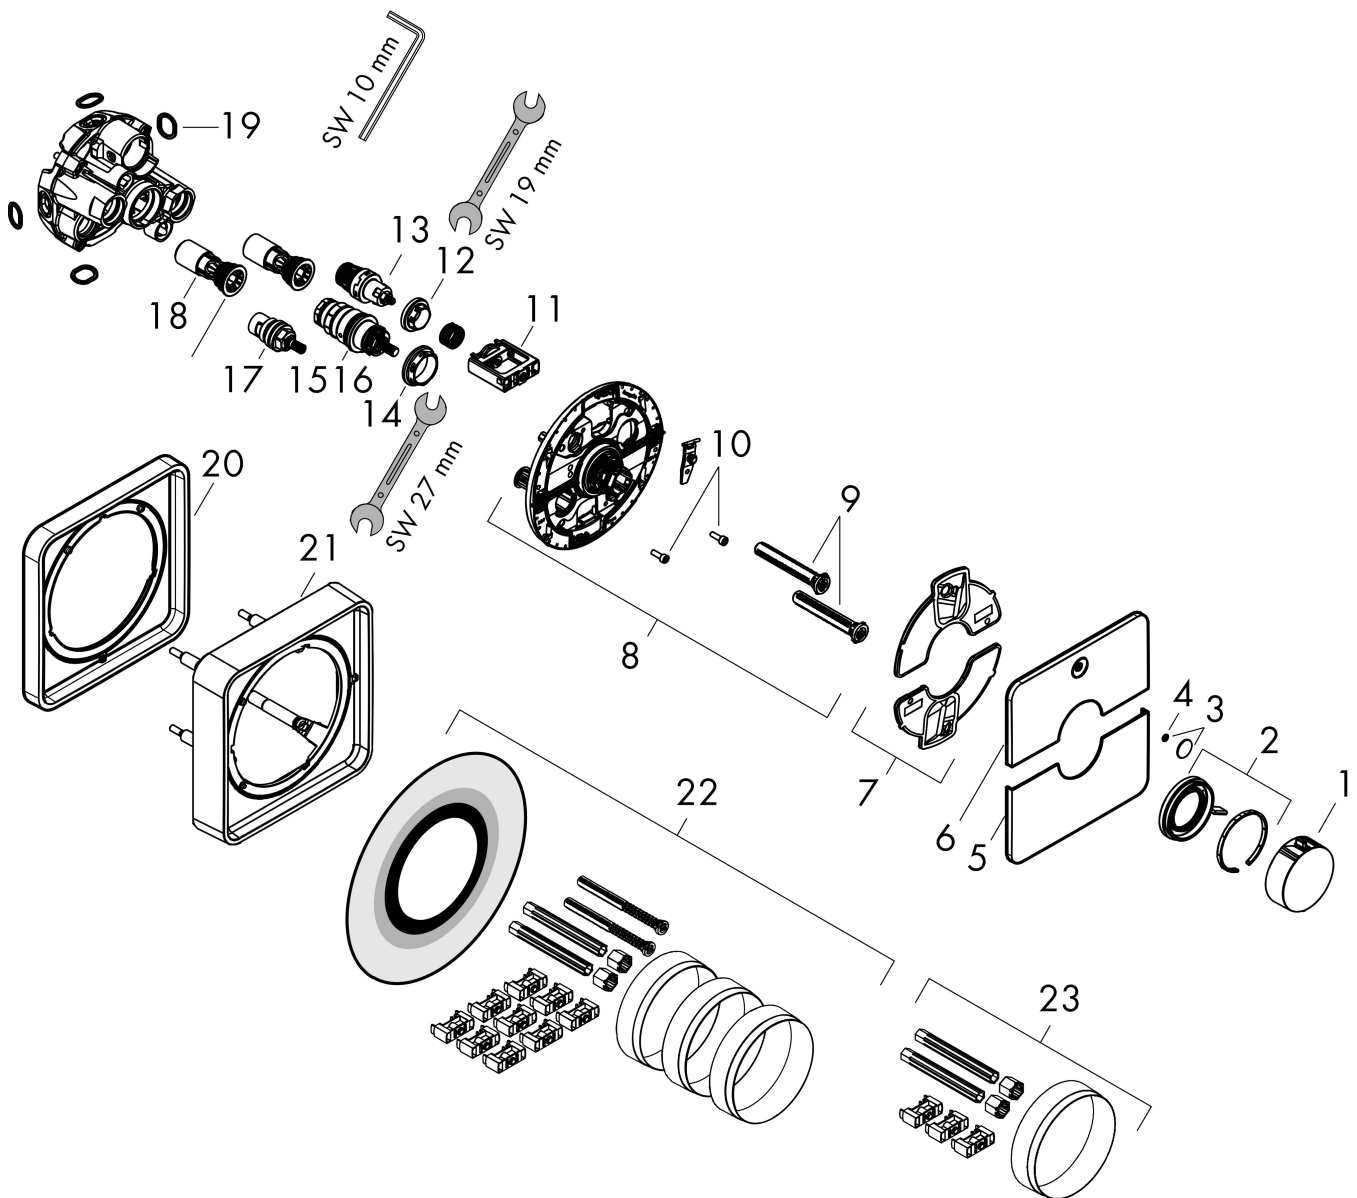

Merk	hansgrohe
Artikelnaam	ShowerSelect Comfort Q thermostaat inbouw voor 1 functie
Art.nr.	15581670
Oppervlakte	Mat zwart
Netto prijs	958,00 EUR

Explosietekening voor bouwjaar: >09/23