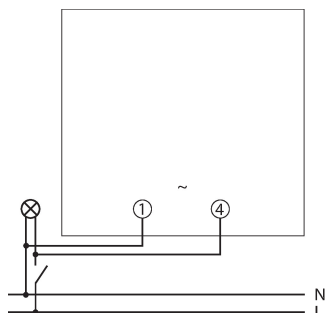

Tijd- en lichtregeling
Bedrijfsurentellers

Functiebeschrijving

- Bedrijfsurenteller met synchroonmotoraandrijving
- Met montageplaat voor wandopbouw (klemafdekking vereist)
- Montageplaat met snelbevestiging voor 35 mm DIN-rail
- Schroefklemmen
- Aanrakingsbeveiliging volgens Duitse voorschriften ter voorkoming van ongevallen BGV A3
- Kleur behuizing: antraciet
- Afmeting frontplaat 48 x 48 mm
- Uitvoeringen voor gelijkspanning met quartz gestuurde stappenmotor
- Loopcontrole weergave

Technische specificaties

	BZ 142-3
Bedrijfsspanning	230 V AC
Frequentie	50 Hz
Soort montage	Frontpaneelinbouw
Afmeting frontplaat	48 x 48 mm
Afmeting inbouwuitsparing	46 x 46 mm

	BZ 142-3
Telbereik	99999,99 h
Beschermingsgraad	IP 65 (Frontraam)
Beschermingsklasse	II volgens EN 60 335-1
Omgevingstemperatuur	-20°C ... 70°C

Aansluitschema's

Maattekeningen