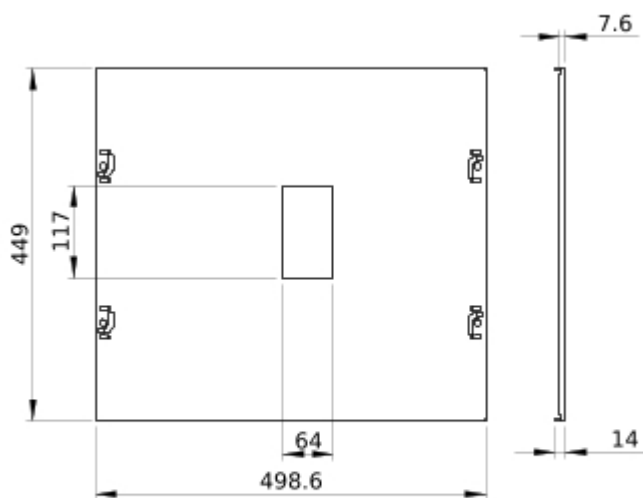

### Complementair

beschrijving behuizing/ cel	Kast voor plaatsing op de vloer - breedte 600 mm Aan de wand gemonteerde kast - breedte 600 mm Cel - breedte 650 mm diepte 400 mm
aansluitpositie	Rechtstreekse verbinding
aantal verticale modules	9
standards	IEC 61439-2 IEC 61439-1
product certifications	ASTA
materiaal	Staal
beschermende behandeling	Elektroforesebehandeling en warm gepolymeriseerd polyester epoxypoeder
oppervlakte afwerking	Mat Getextureerde
kleur	Wit (RAL 9003)
breedte	500 mm

### Herverpakken en herfabriceren

Circulair Profiel

Geen specifieke recycling vereist

Terugname

Ja

Technical Illustration

Dimensions

---

- All dimensions are approximate and are in mm.
- Also see technical documentation.