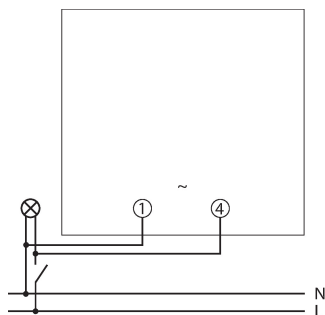

Aansluitschema's

Technische wijzigingen en drukfouten voorbehouden

nadere informatie op: www.theben-nederland.nl/producten/1424721

De belastingsgegevens worden bepaald met voorbeeldige geselecteerde lichtbronnen en zijn daarom typische gegevens vanwege het grote aantal beschikbare producten.