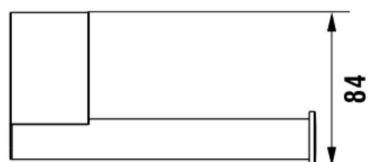

NIXIE

Porte-papier sans couvercle

COULEUR ET FINITION

■ 004 Chromé

Commodity Code/Import Code Number for
Foreign Trad : 96039091

Poids net / kg : 0,22

DESSINS TECHNIQUES

NIXIE