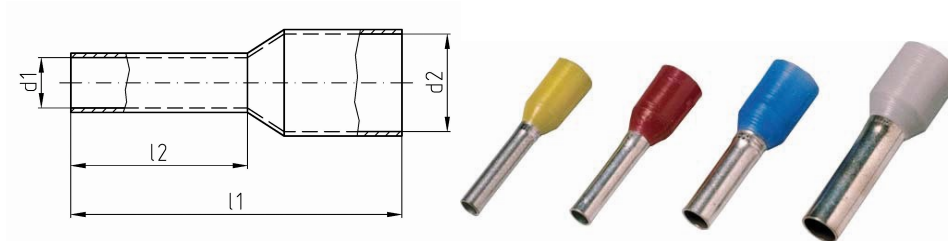

## Datasheet Geïsoleerde Adereindhuls Kleursysteem 1 0.34mm<sup>2</sup>

<b>Artikelnummer</b>	ICIAE056OR
<b>Doorsnede Kabel</b>	0.34mm <sup>2</sup>
<b>Penlengte</b>	6 mm
<b>Kleurcode (DIN46228 dl4)</b>	oranje
<b>Materiaal</b>	CU volgens DIN EN 13600
<b>Afwerking</b>	Galvanisch vertind

### Maten:

<b>L1</b>	12 mm
<b>L2</b>	6 mm
<b>D1</b>	1mm
<b>Gewicht</b>	0.04 kg/100