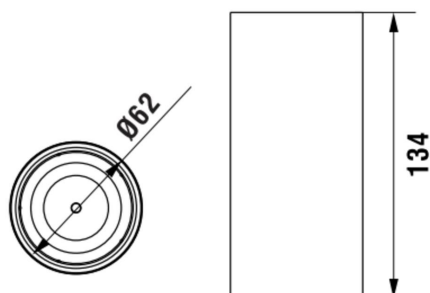

NIXIE

Porte-brosse à dents

COULEUR ET FINITION

■ 004 Chromé

Commodity Code/Import Code Number for Foreign Trad : 73249000

Poids net / kg : 0,29

DESSINS TECHNIQUES

NIXIE