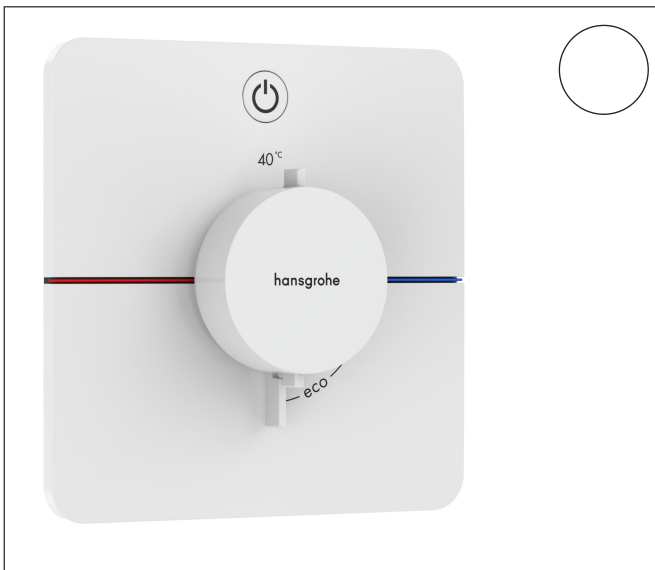

Merk hansgrohe  
 Artikelnaam **ShowrSelect Comfort Q** thermostaat inbouw voor 1 functie  
 Art.nr. 15581700  
 Oppervlakte Mat wit  
 Netto prijs 958,00 EUR

## Kenmerken

- comfortabel in-/uitschakelen van douches met grote Select-knop
- waterhoeveelheidsregeling met stop-functie
- thermostaatkardoes, start-/stopkraan
- maximale doorstroomhoeveelheid bij 1 bar: 10,8 l/min
- maximale doorstroomhoeveelheid bij 3 bar: 20,3 l/min
- vlak rozet voor meer ruimte in de douche
- rozet kan worden uitgelijnd met +/- 3°
- eenvoudige installatie dankzij voorgemonteerd functieblok
- grepen altijd op dezelfde hoogte ongeacht de installatiediepte van het inbouwdeel
- Veiligheidsblokkering bij 40°C
- temperatuurbegrenzing instelbaar
- de thermostaat biedt de mogelijkheid tot thermische desinfectie
- materiaal knop: metaal
- materiaal grepen: metaal
- aansluiting: inbouwdeel iBox universal 2 (# 01500180)
- thermostaat wordt geleverd met Aan/Uit-knop