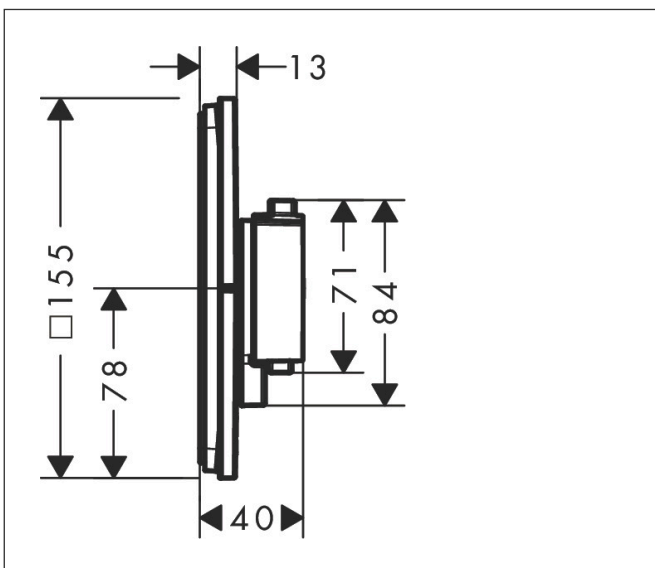

## Kenmerken

- comfortabel in-/uitschakelen van douches met grote Select-knop
- waterhoeveelheidsregeling met stop-functie
- thermostaatkardoes, start-/stopkraan
- maximale doorstroomhoeveelheid bij 1 bar: 10,8 l/min
- maximale doorstroomhoeveelheid bij 3 bar: 20,3 l/min
- vlak rozet voor meer ruimte in de douche
- rozet kan worden uitgelijnd met +/- 3°
- eenvoudige installatie dankzij voorgemonteerd functieblok
- grepen altijd op dezelfde hoogte ongeacht de installatiediepte van het inbouwdeel
- Veiligheidsblokkering bij 40°C
- temperatuurbegrenzing instelbaar
- de thermostaat biedt de mogelijkheid tot thermische desinfectie
- materiaal knop: metaal
- materiaal grepen: metaal
- aansluiting: inbouwdeel iBox universal 2 (# 01500180)
- thermostaat wordt geleverd met Aan/Uit-knop

## Maat tekeningen