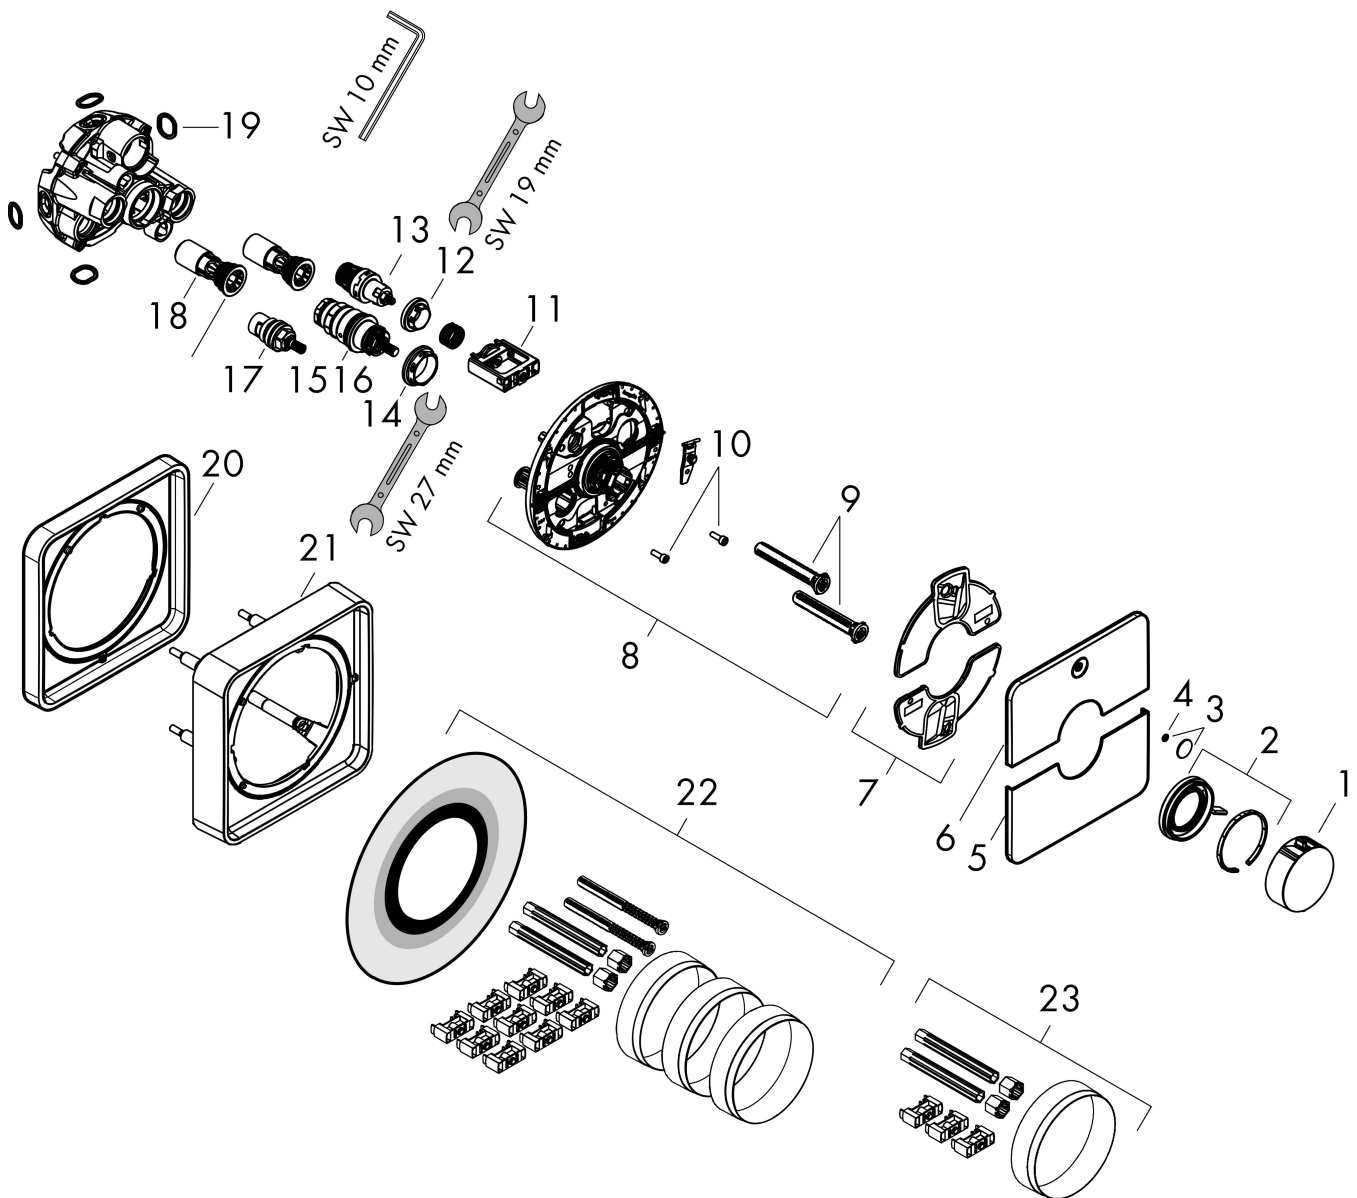

Merk	hansgrohe
Artikelnaam	ShowerSelect Comfort Q thermostaat inbouw voor 1 functie
Art.nr.	15581700
Oppervlakte	Mat wit
Netto prijs	958,00 EUR

Explosietekening voor bouwjaar: >09/23