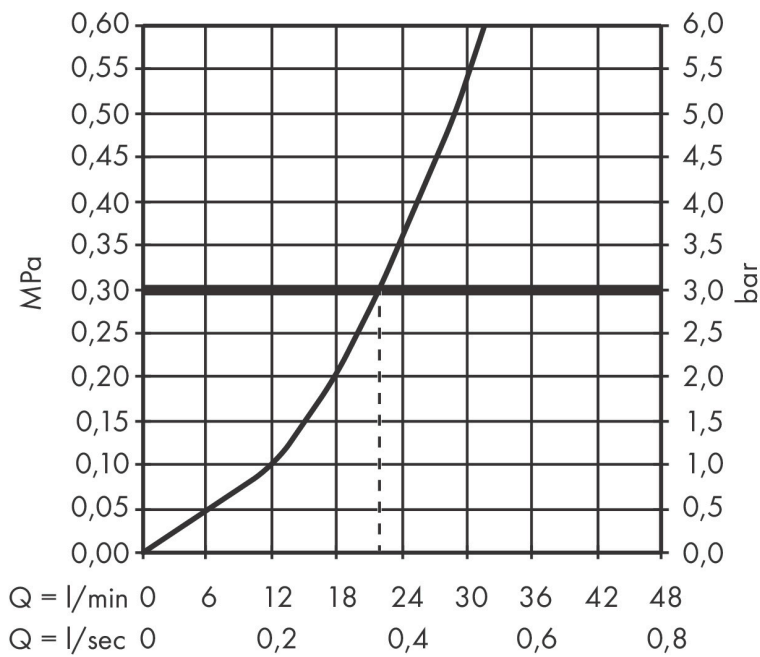

Merk hansgrohe
Artikelnaam **ShowSelect Comfort Q** thermostaat inbouw voor 1 functie
Art.nr. 15581700
Oppervlakte Mat wit
Netto prijs 958,00 EUR

Stroomschema