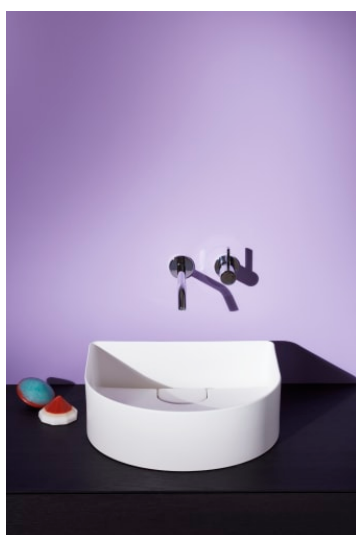

Meuble sous lavabo, 1 tiroir, avec découpe gauche, trou pré-percé pour la robinetterie, pour lavabos 812340, 812341, 812342, 812343

H405426034...1

Meuble sous lavabo, 1 tiroir, avec découpe à droite, trou pré-percé pour la robinetterie, compatible avec lavabos 812340, 812341, 812342, 812343

H405427034...1

Meuble sous lavabo, 1 tiroir, avec découpe à gauche et à droite, trou pré-percé pour la robinetterie, pour lavabos 812340, 812341, 812342, 812343

H405428034...1