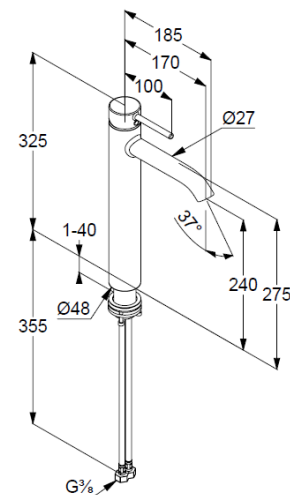

## Technische Daten/ Technical Data

KLUDI BOZZ

Waschschüssel-Einhandmischer  
DN 15

Artikel- Nr.: 382860576

Oberfläche:  
05 chrom

Artikeltext

Hersteller KLUDI GmbH & Co. KG

Typ: KLUDI BOZZ

Waschschüssel-Einhandmischer

Artikel- Nr.: 382860576

Waschschüssel-Armatur

Einhebelmischer

1-Loch Montage

geschlossener Hebel, Metall

Strahlregler, S-Pointer M18,5 PCA

Keramik-Kartusche mit Heißwasserbegrenzung

Durchflussmenge bei 3 bar 5 l/min.

flexible Druckschläuche G3/8 DVGW zugelassen

Schaftbefestigung

EU-Taxonomie: max. 6 l/min. -

wesentlicher Beitrag (SC) möglich

Produktabbildung/ Product picture

Maßzeichnung/ Dimensional drawing