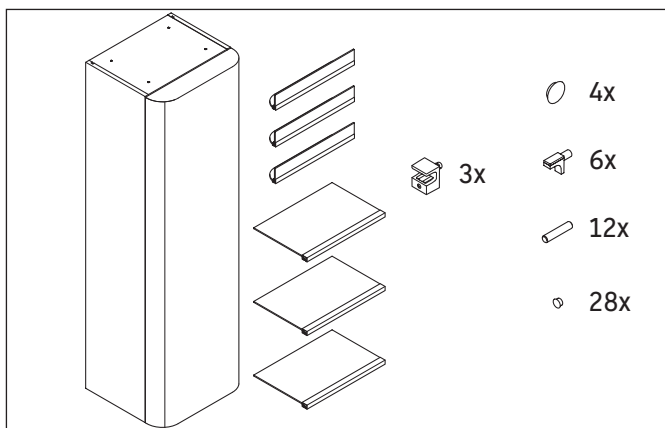

Happy D.2 Plus

HP 1261

Asennusohje

A mm	B mm
400	324

Käyttöohjeet

Kylpyhuonekalustusarja vastaa toimitusajankohtana voimassa olevia standardeja ja direktiivejä ja on suunniteltu käytettäväksi kylpyhuoneissa. Suoraa kastelua vedellä esim. suihkun aikana tulee välttää.