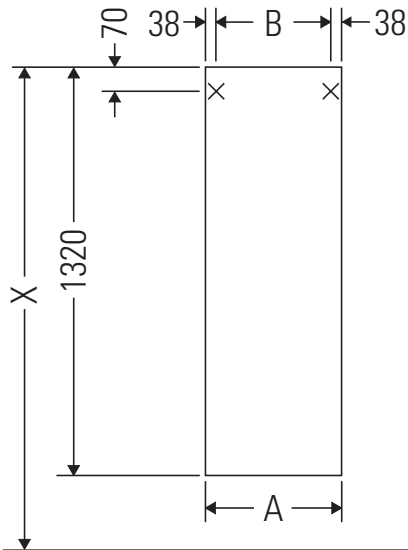

Happy D.2 Plus

HP 1261

Asennusohje

A mm	B mm
400	324

Käyttöohjeet

Kylpyhuonekalustusarja vastaa toimitusajankohtana voimassa olevia standardeja ja direktiivejä ja on suunniteltu käytettäväksi kylpyhuoneissa. Suoraa kastelua vedellä esim. suihkun aikana tulee välttää.