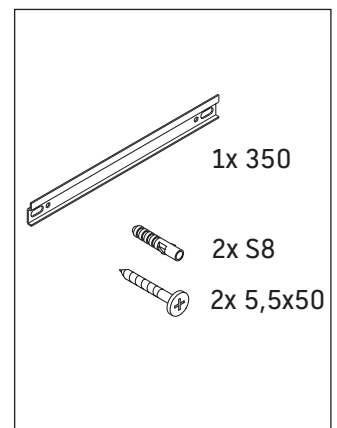

Happy D.2 Plus

HP 1261

Asennusohje

A mm	B mm
400	324

Käyttöohjeet

Kylpyhuonekalustusarja vastaa toimitusajankohtana voimassa olevia standardeja ja direktiivejä ja on suunniteltu käytettäväksi kylpyhuoneissa. Suoraa kastelua vedellä esim. suihkun aikana tulee välttää.