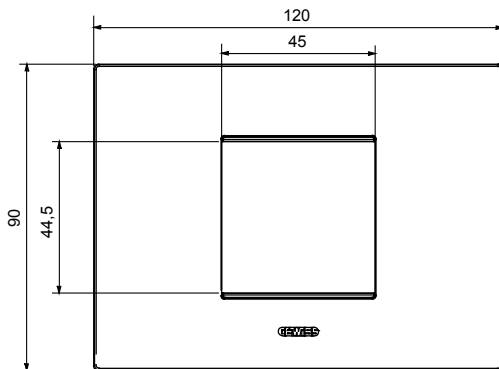

Serie van ChoruSmart huishoudelijke platen, gemaakt in een brede verscheidenheid aan vormen, kleuren, materialen en afwerkingen. Ze omvat vijf verschillende vormen (ONE, GEO, EGO, LUX, ICE en ICE Touch) voor rechthoekige dozen met een capaciteit tot 12 modules en drie verschillende vormen (ONE International, GEO International en LUX International) geschikt voor ronde/vierkante dozen, zowel enkelvoudig als gecombineerd in horizontale en verticale configuraties, met een capaciteit van 2 tot 2+2+2+2 modules. Alle platen van de ChoruSmart huishoudelijke serie gebruiken dezelfde steunen, zonder de behoefte aan aanvullende adapters. De serie omvat ook blanco platen, waterdichte IP55-platen en contourplaten.

Familie	EGO	Omschrijving	2 modules
Kleur	Satijn zwart	Materiaal	Technopolymeer
Afwerking	Dekkende afwerking	Voor ondersteuning codes	GW16802, GW16803, GW16803N
Gloeidraadtest	650 °C	Thermodruk met kogel	70 °C
Standaard	EN 60669-1	Electrocod	0110

DIMENSIONAL

TECHNICAL SYMBOLOGY

STANDARDS/APPROVALS