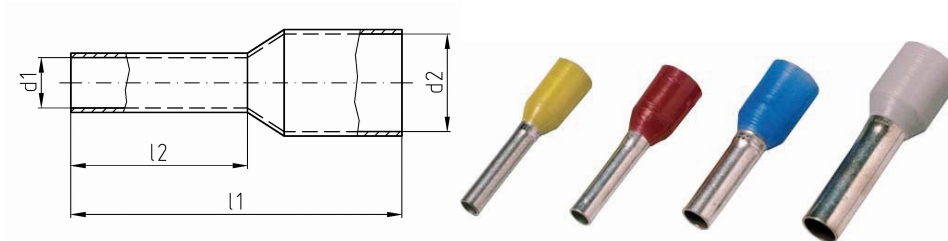

intercable

Datasheet Geïsoleerde Adereindhuls Kleursysteem 2 0.34mm²

Artikelnummer	ICIAE056
Doorsnede Kabel	0.34mm ²
Penlengte	6 mm
Kleurcode (DIN46228 dl4)	wit
Materiaal	CU volgens DIN EN 13600
Afwerking	Galvanisch vertind

Maten:

L1	12 mm
L2	6 mm
D1	1mm
Gewicht	0.04 kg/100