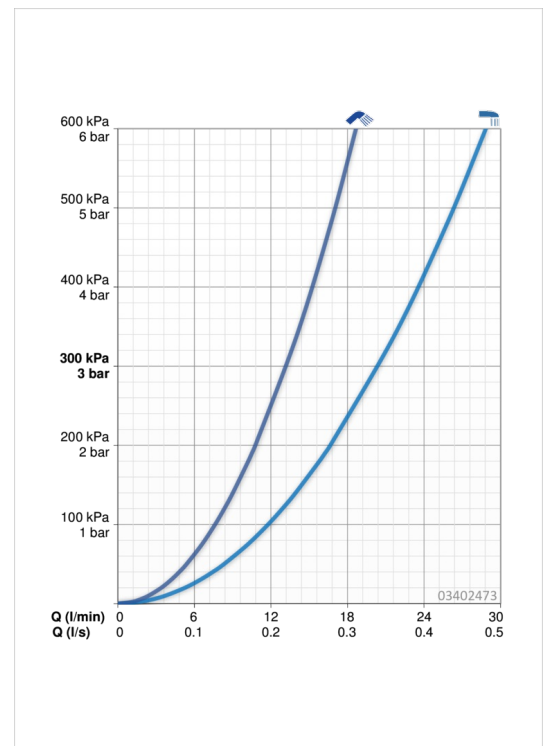

HANSARONDA

AFWERKSET BAD -EN DOUCHEKRAAN, 72 MM

03402473

EAN: 4057304014567

- Badkamer
- Afbouwset, Eengreeps
- Chroom
- Vaste uitloop
- CASCADE® perlator
- brass

- Hendel met warm-koud-aanduiding, Eengreeps bediend
- Handdouche, Doucheslang (1750 mm)
- Pulse, Intense, Sensitive
- ø 40 mm keramisch binnenwerk voor debiet en temperatuur instelling, Terugslagklep, Vuilfilter(s)
- Kraanhuis gemaakt van DZR messing
- Roundwallrosette

Technische gegevens

Doorstromingseigenschappen

Doorstroomhoeveelheid bij 3 bar

20.4 / 13.2 l/min

Technische eigenschappen

Warmwatertoevoer
Werkdruk

max. +90°C
0.5-10 bar

Voorschriften

EN-norm

EN 817