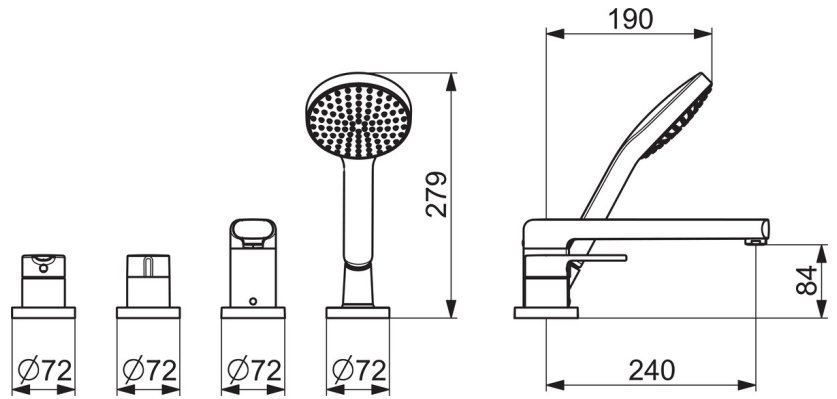

HANSARONDA

AFWERKSET BAD -EN DOUCHEKRAAN, 72 MM

03402473

EAN: 4057304014567

- Badkamer
- Afbouwset, Eengreeps
- Chroom
- Vaste uitloop
- CASCADE® perlator
- brass

- Hendel met warm-koud-aanduiding, Eengreeps bediend
- Handdouche, Doucheslang (1750 mm)
- Pulse, Intense, Sensitive
- ø 40 mm keramisch binnenwerk voor debiet en temperatuur instelling, Terugslagklep, Vuilfilter(s)
- Kraanhuis gemaakt van DZR messing
- Roundwallrosette

Technische gegevens

Doorstromingseigenschappen

Doorstroomhoeveelheid bij 3 bar

20.4 / 13.2 l/min

Technische eigenschappen

Warmwatertoevoer
Werkdruk

max. +90°C
0.5-10 bar

Voorschriften

EN-norm

EN 817

Reserveonderdelen

SP03402473

	Naam	Code
01	Hendel	1004279V
02	Sierdop	59914573
03	Rosassen	59914572
04	Afdekplaat, d 72 mm, for Compact	59914667
04	Afdekplaat, 75x75 mm	59914213
05	Afdekplaat, 75x75 mm	59914214
05	Afdekplaat, d 72 mm	59914668
06	Debiethendel	59914669
07	Rosassen	59914671
08	Uitloop, L=240	59912829
09	Mousseur, M24x1 D	59911829
10	O-ring, d 18x2	59913291
11	Binnendeel temperatuurhendel	59911840
12	Schroef, M6 x 9,5	59901609
13	Afdekplaat, 75x75 mm	59914209
13	Afdekplaat	59913450
14	Afdekplaat, 75x75 mm	1003885V
14	Afdekplaat, d 72 mm	59914672
15	Doorvoernippel	59914673
16	Houder	59912282
17	Doucheslang, L=1750, M12x1-1/2	59912281
18	Terugslagklep	59905714
19	Schroef, M4 x 45	59912291