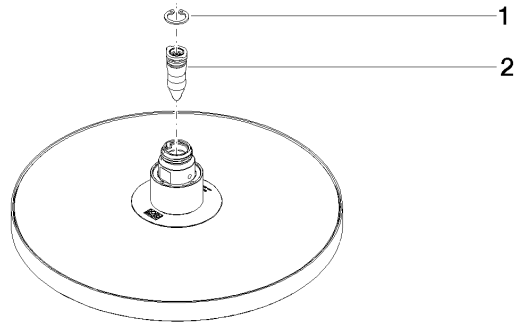

Regenbrause rund Ø 220 mm - Messing gebürstet (23kt Gold)

04 12 05 092 00

Regenbrause rund Ø 220 mm - Messing gebürstet (23kt Gold)

04 12 05 092 00

Regenbrause rund Ø 220 mm - Messing gebürstet (23kt Gold)

04 12 05 092 00

Regenbrause rund Ø 220 mm - Messing gebürstet (23kt Gold)

04 12 05 092 00

Regenbrause rund Ø 220 mm - Messing gebürstet (23kt Gold)

04 12 05 092 00

Ersatzteilstückliste

Nr.	Artikelnummer	Benennung	Verbaumenge	Lieferzeit
	09 16 01 014 90	Ring Sicherungsring Ø 15 x 1 mm -	2	2