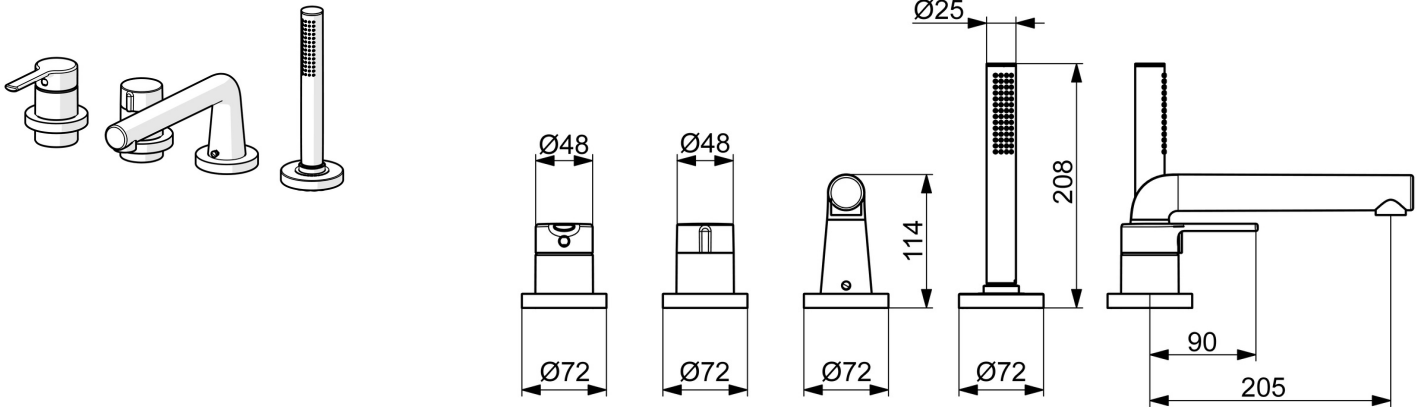

EAN: 4057304014567  
[static.hansa.com/03402473](http://static.hansa.com/03402473)

- Bad en douche
- Afbouwset, Eengreeps
- Badrandmontage
- Chrom
- Vaste uitloop
- CASCADE® mousseur
- Hendel met warm-koud-aanduiding, Eengreeps bediend
- Handdouche, Doucheslang (1750 mm)
- Sensitief – zachte waterstroom
- ø 40 mm keramisch binnenwerk voor debiet en temperatuur instelling, Terugslagklep, Vuilfilter(s)
- Kraanhuis gemaakt van DZR messing
- Ronde rozet
- 1-stralig

## Technische gegevens

### Technische eigenschappen

Warmwatertoevoer **max. +80°C**  
 Werkdruk **0.5-10 bar**  
 Projection **238 mm**  
 Terugstroom beveiliging (EN1717) **EB**  
 Materiaal **brass**

### SP03402473

	Naam	Code
01	Hendel Chroom	1004279V
02	Sierdop	59914573
03	Rosassen Chroom	59914572
04	Afdekplaat, d 72 mm, for Compact Chroom	59914667
04	Afdekplaat, 75x75 mm Chroom	59914213
05	Afdekplaat, 75x75 mm Chroom	59914214
05	Afdekplaat, d 72 mm Chroom	59914668
06	Debiethendel Chroom	59914669
07	Rosassen Chroom	59914671
08	Uitloop, L=240	59912829
09	Mousseur, M24x1 D Chroom	59911829
10	O-ring, d 18x2	59913291
11	Binnendeel temperatuurhendel Chroom	59911840
12	Schroef, M6x9.5	59901609
13	Afdekplaat, 75x75 mm Chroom	59914209
13	Afdekplaat Chroom	59913450
14	Afdekplaat, 75x75 mm Chroom	1003885V
14	Afdekplaat, d 72 mm Chroom	59914672
15	Doorvoernippel	59914673
16	Houder Chroom	59912282
17	Doucheslang, L=1750, M12x1-1/2 Chroom	59912281
18	Terugslagklep	59905714
19	Schroef, M4x45	59912291