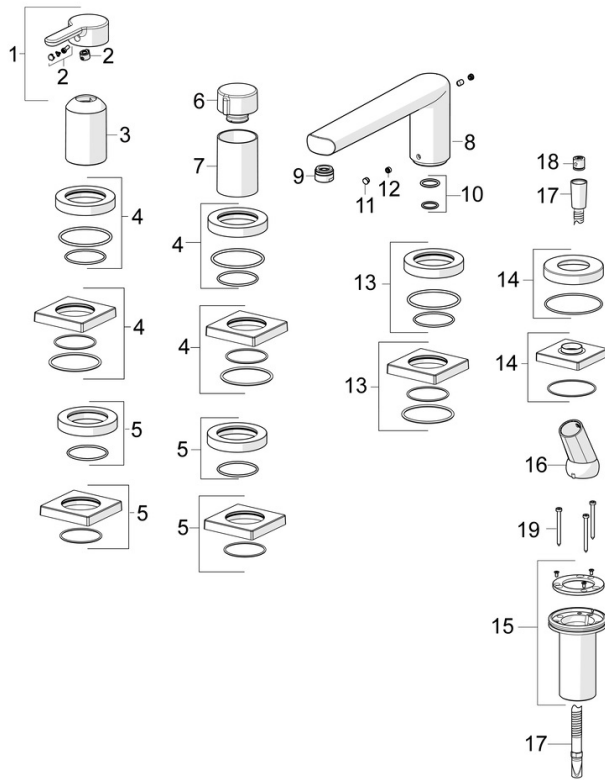

EAN: 4057304014567  
[static.hansa.com/03402473](http://static.hansa.com/03402473)

- Bad en douche
- Afbouwset, Eengreeps
- Badrandmontage
- Chrom
- Vaste uitloop
- CASCADE® mousseur
- Hendel met warm-koud-aanduiding, Eengreeps bediend
- Handdouche, Doucheslang (1750 mm)
- Sensitief – zachte waterstroom
- ø 40 mm keramisch binnenwerk voor debiet en temperatuur instelling, Terugslagklep, Vuilfilter(s)
- Kraanhuis gemaakt van DZR messing
- Ronde rozet
- 1-stralig

### Technische eigenschappen

Warmwatertoevoer **max. +80°C**  
 Werkdruk **0.5-10 bar**  
 Projection **238 mm**  
 Terugstroom beveiliging (EN1717) **EB**  
 Materiaal **brass**

### SP03402473

	Naam	Code
01	Hendel Chroom	1004279V
02	Sierdop	59914573
03	Rosassen Chroom	59914572
04	Afdekplaat, d 72 mm, for Compact Chroom	59914667
04	Afdekplaat, 75x75 mm Chroom	59914213
05	Afdekplaat, 75x75 mm Chroom	59914214
05	Afdekplaat, d 72 mm Chroom	59914668
06	Debiethendel Chroom	59914669
07	Rosassen Chroom	59914671
08	Uitloop, L=240	59912829
09	Mousseur, M24x1 D Chroom	59911829
10	O-ring, d 18x2	59913291
11	Binnendeel temperatuurhendel Chroom	59911840
12	Schroef, M6x9.5	59901609
13	Afdekplaat, 75x75 mm Chroom	59914209
13	Afdekplaat Chroom	59913450
14	Afdekplaat, 75x75 mm Chroom	1003885V
14	Afdekplaat, d 72 mm Chroom	59914672
15	Doorvoernippel	59914673
16	Houder Chroom	59912282
17	Doucheslang, L=1750, M12x1-1/2 Chroom	59912281
18	Terugslagklep	59905714
19	Schroef, M4x45	59912291