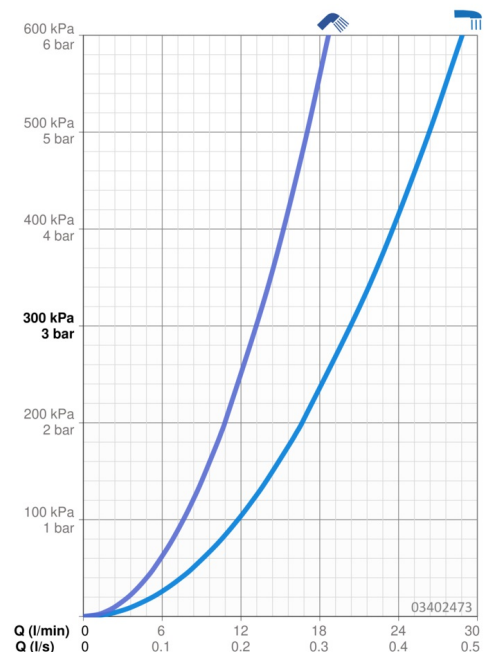

EAN: 4057304014567
static.hansa.com/03402473

- Bad en douche
- Afbouwset, Eengreeps
- Badrandmontage
- Chrom
- Vaste uitloop
- CASCADE® mousseur
- Hendel met warm-koud-aanduiding, Eengreeps bediend
- Handdouche, Doucheslang (1750 mm)
- Sensitief – zachte waterstroom
- ø 40 mm keramisch binnenwerk voor debiet en temperatuur instelling, Terugslagklep, Vuilfilter(s)
- Kraanhuis gemaakt van DZR messing
- Ronde rozet
- 1-stralig

Technische gegevens

Doorstromingseigenschappen

Doorstroomhoeveelheid bij 3 bar **20.4 / 13.2 l/min**

Technische eigenschappen

Warmwatertoevoer **max. +80°C**
Werkdruk **0.5-10 bar**
Projection **238 mm**
Terugstroom beveiliging (EN1717) **EB**
Materiaal **brass**

Voorschriften

EN-norm **EN 817, EN 1112, EN 1113**