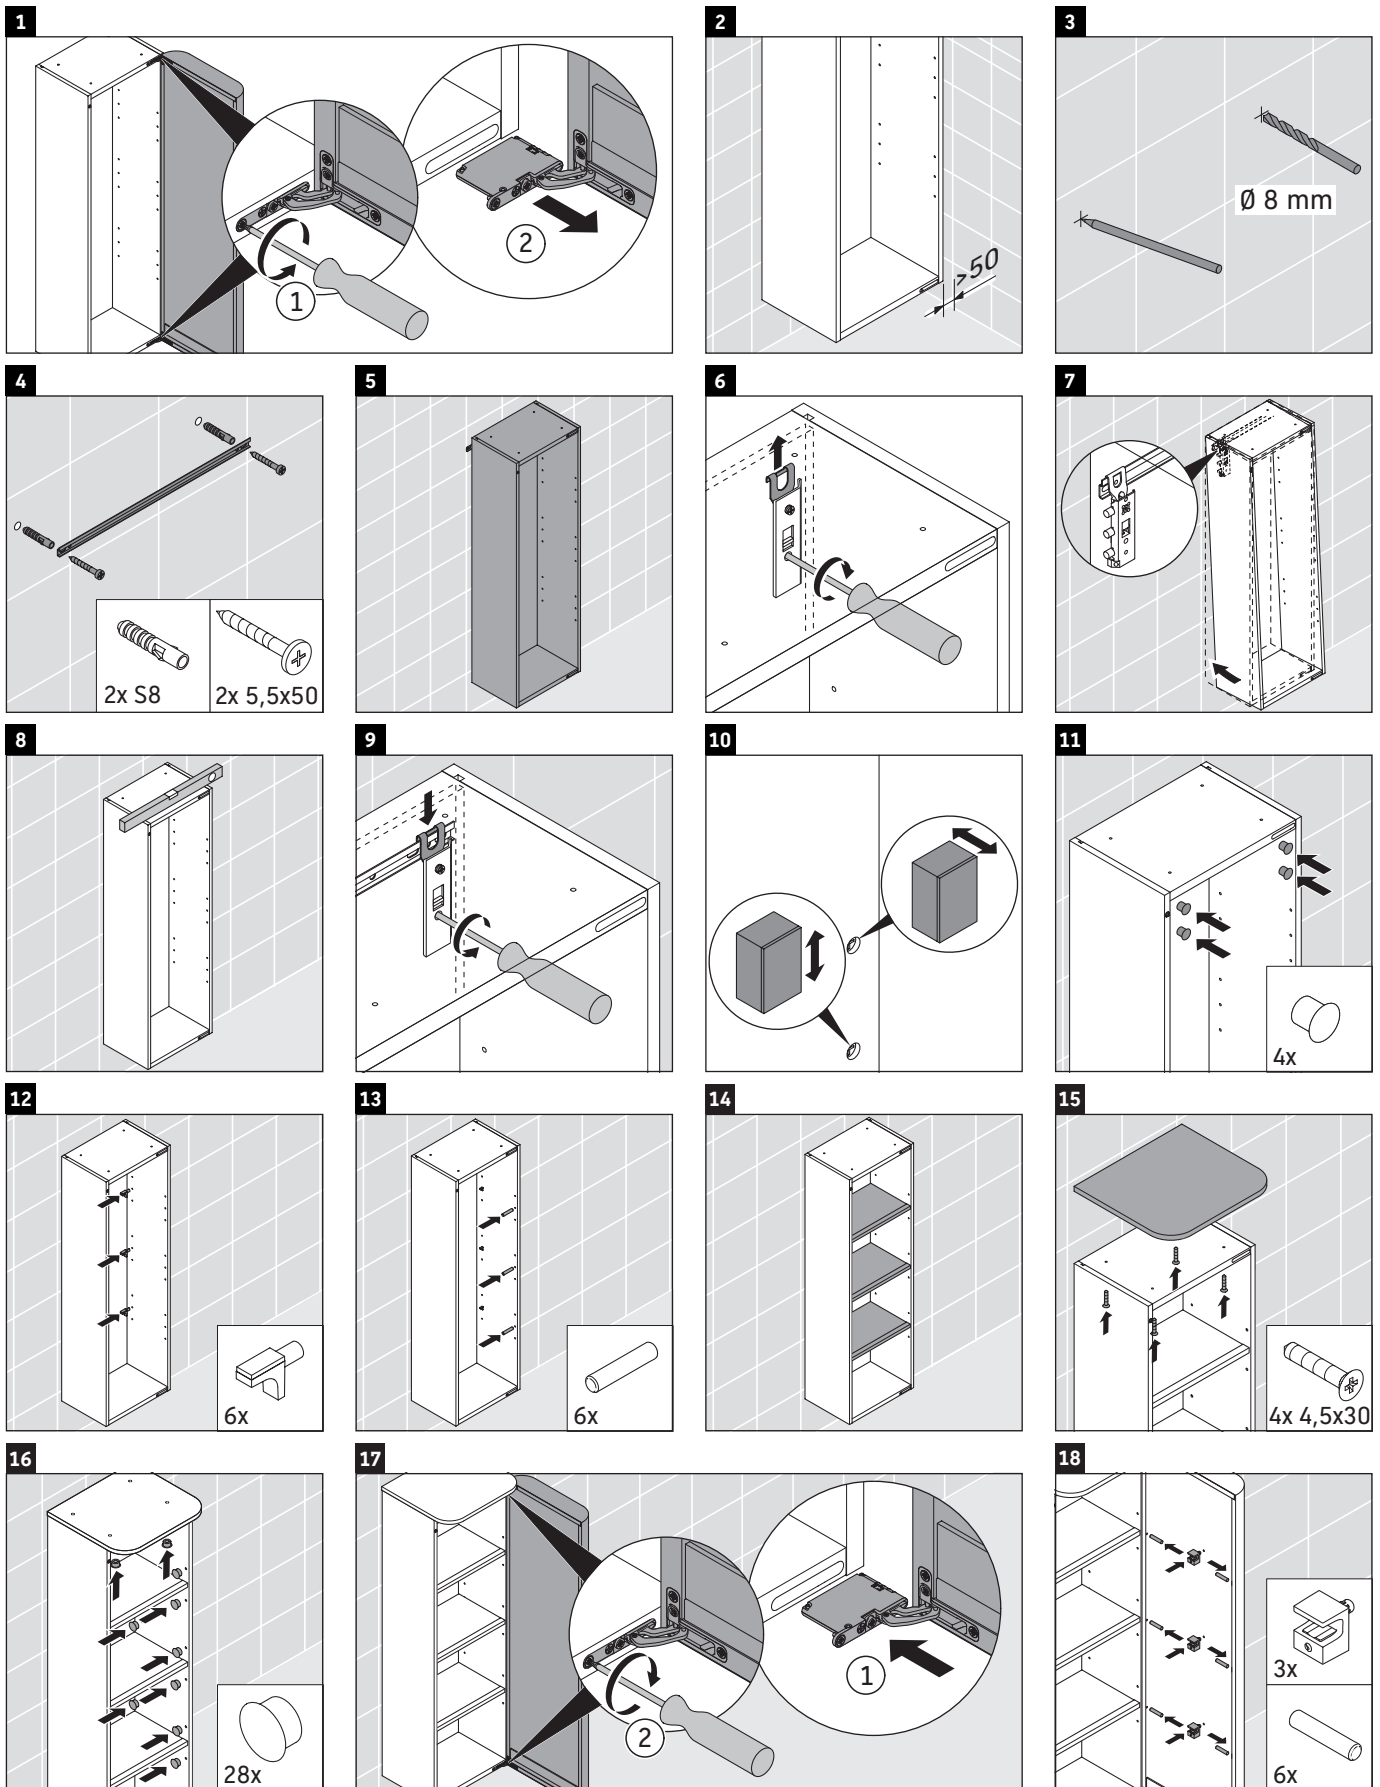

Duravit AG, Werderstr. 36, 78132 Hornberg, Germany, Phone +49 78 33 700, Fax +49 78 33 70 289, info@duravit.de, www.duravit.de