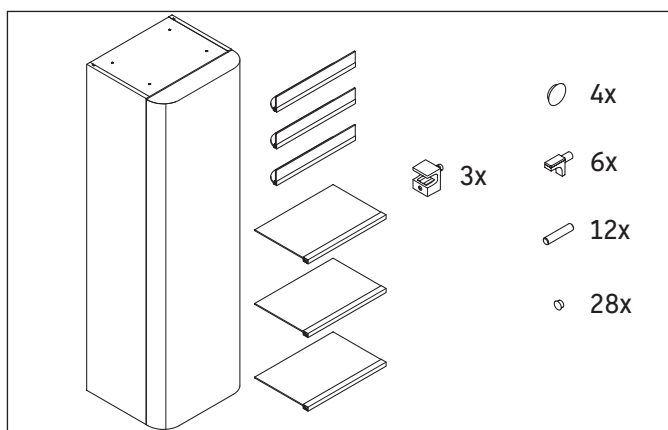

Happy D.2 Plus

HP 1261

Ръководство за монтаж

Указания за употреба

Серията мебели за баня отговаря на действащите стандарти и директиви към момента на доставката и е създадена за използване в бани. Да се избягва директно пръскане с вода, напр. при използването на душа.