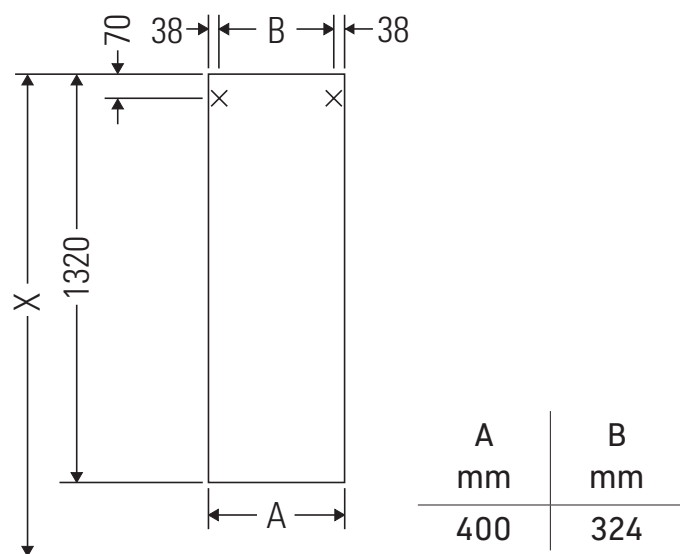

Happy D.2 Plus

HP 1261

Ръководство за монтаж

Указания за употреба

Серията мебели за баня отговаря на действащите стандарти и директиви към момента на доставката и е създадена за използване в бани. Да се избягва директно пръскане с вода, напр. при използването на душа.