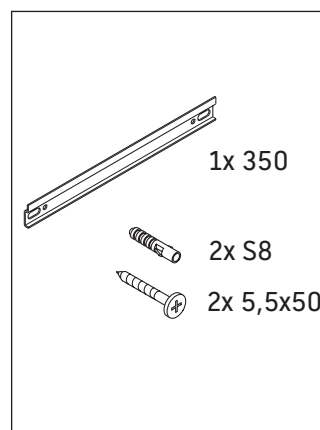

Happy D.2 Plus

HP 1261

Ръководство за монтаж

Указания за употреба

Серията мебели за баня отговаря на действащите стандарти и директиви към момента на доставката и е създадена за използване в бани. Да се избягва директно пръскане с вода, напр. при използването на душа.