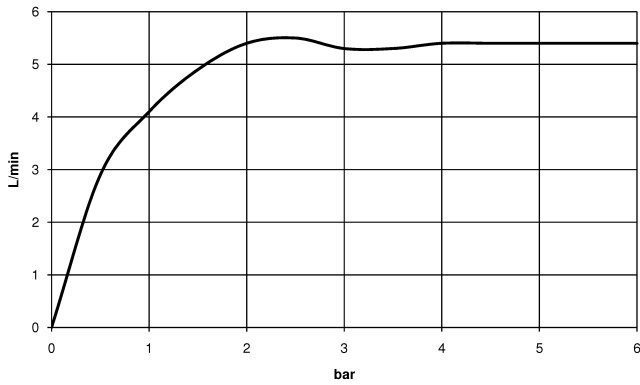

**Empfohlenes Zubehör**

**UP-Wandwinkel -**

35 085 970 90

- Max. Einbautiefe 163 mm
- Min. Einbautiefe 90 mm

13 800 809

mm [inches]

Durchflussdiagramm

Wurfweitendiagramm