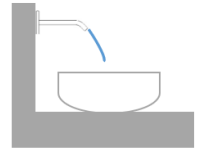

**Empfohlenes Zubehör**

**UP-Wandwinkel -**

35 085 970 90

- Max. Einbautiefe 163 mm
- Min. Einbautiefe 90 mm

13 800 809

mm [inches]

Durchflussdiagramm

Wurfweitendiagramm