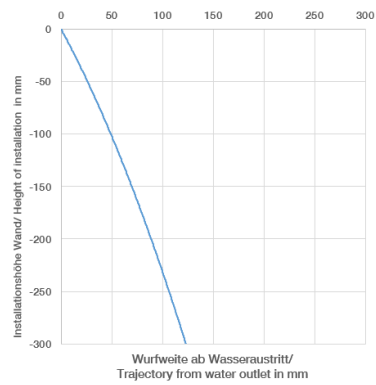

13 800 809

- Ausladung 190 mm
- starrer Auslauf
- runder luftangereicherter Strahl
- Bohrungsdurchmesser 37 mm
- Rosette Ø 60 mm
- Anschluss 1/2"
- Steckanschluss-Montage
- Durchfluss max. 5,7 l/min
- bleifrei
- Dieses Produkt leistet einen Beitrag zur Erfüllung der Vorgaben von nachhaltigen Gebäudezertifizierungen, z.B. LEED®, BREEAM®, DGNB

**Empfohlenes Zubehör**

**UP-Wandwinkel -**

35 085 970 90

- Max. Einbautiefe 163 mm
- Min. Einbautiefe 90 mm

13 800 809

mm [inches]

Durchflussdiagramm

Wurfweitendiagramm