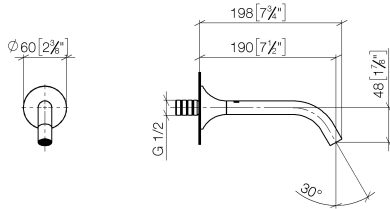

13 800 809

- Ausladung 190 mm
- starrer Auslauf
- runder luftangereicherter Strahl
- Bohrungsdurchmesser 37 mm
- Rosette Ø 60 mm
- Anschluss 1/2"
- Steckanschluss-Montage
- Durchfluss max. 5,7 l/min
- bleifrei
- Dieses Produkt leistet einen Beitrag zur Erfüllung der Vorgaben von nachhaltigen Gebäudezertifizierungen, z.B. LEED®, BREEAM®, DGNB

**Empfohlenes Zubehör**

**UP-Wandwinkel -**

35 085 970 90

- Max. Einbautiefe 163 mm
- Min. Einbautiefe 90 mm

13 800 809

mm [inches]

Durchflussdiagramm

Wurfweitendiagramm

#### Produktversion von 3/13/2017

Nr.	Artikelnummer	Benennung	Verbaumenge	Lieferzeit
	09 24 03 269 90	Nippel Ø 46 x 48,50 mm -	4	2