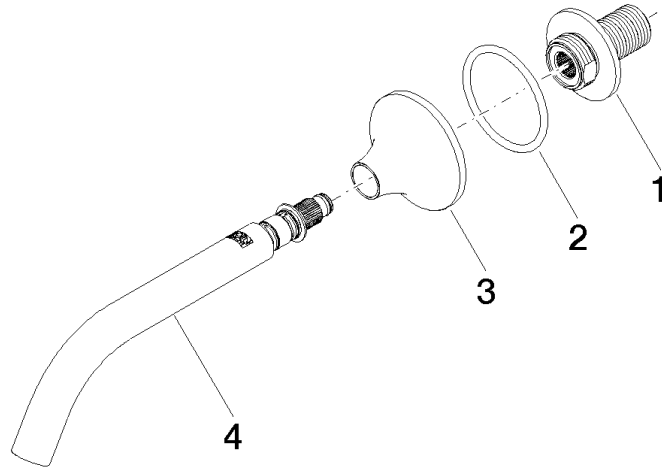

Produktversion von 3/13/2017