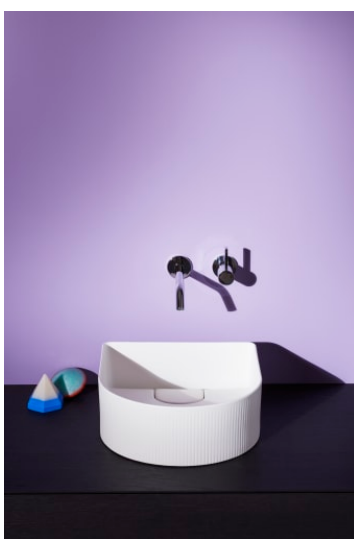

Meuble sous lavabo, 1 tiroir, avec découpe gauche, trou pré-percé pour la robinetterie, pour lavabos 812340, 812341, 812342, 812343

H405426034...1

Meuble sous lavabo, 1 tiroir, avec découpe à droite, trou pré-percé pour la robinetterie, compatible avec lavabos 812340, 812341, 812342, 812343

H405427034...1

Meuble sous lavabo, 1 tiroir, avec découpe à gauche et à droite, trou pré-percé pour la robinetterie, pour lavabos 812340, 812341, 812342, 812343

H405428034...1