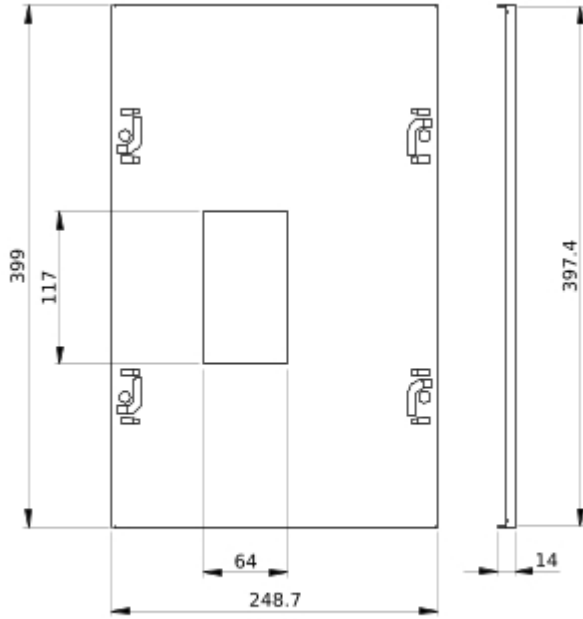

### Complementair

beschrijving behuizing/ cel	Vloerstaande goot - breedte 300 mm Goot voor wandmontage - breedte 300 mm
aansluitpositie	Rechtstreekse verbinding
aantal verticale modules	8
standards	IEC 61439-2 IEC 61439-1
product certifications	ASTA
materiaal	Staal
beschermende behandeling	Elektroforesebehandeling en warm gepolymeriseerd polyester epoxypoeder
oppervlakte afwerking	Mat Getextureerde
kleur	Wit (RAL 9003)
breedte	300 mm
hoogte	400 mm
gewicht product	0,86 kg
Quantity per set	Set van 1

### Herverpakken en herfabriceren

Circulair Profiel

Geen specifieke recycling vereist

Terugname

Ja

Technical Illustration

Dimensions

---

- All dimensions are approximate and are in
- Also see technical documentation.