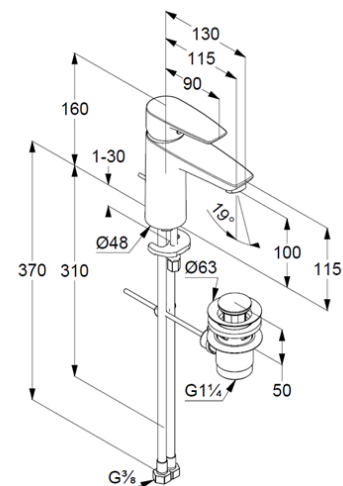

Waschtisch-Armatur

Einhebelmischer

1-Loch Montage

geschlossener Hebel, Metall

Strahlregler M24 PCA

Keramik-Kartusche mit Heißwasserbegrenzung

Mittelstellung Kaltwasser

Durchflussmenge bei 3 bar 3,8 l/min.

flexible Druckschläuche G3/8 DVGW zugelassen

Schnell-Montagesystem

Ablaufgarnitur G1 1/4 aus Metall

EU-Taxonomie: max. 6 l/min. -

wesentlicher Beitrag (SC) möglich

Produktabbildung/ Product picture

Maßzeichnung/ Dimensional drawing