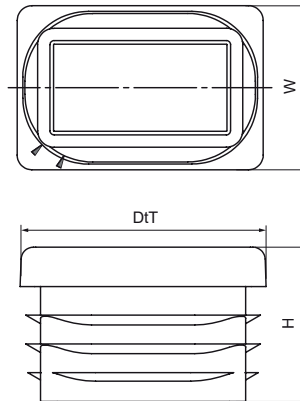

Walraven Rail End Cap

(G4505)

finishing of Walraven RapidRail®

Features & benefits

- for clean finishing of rail end, covers all burrs
- easy to fix securely
- material: PE (polyethylene)

Product Number	For Rail Type	Total Height	Total Width	Total Depth
<i>Reference Letter</i>		<i>H</i>	<i>W</i>	<i>DtT</i>
<i>Unit description</i>		<i>mm</i>	<i>mm</i>	<i>mm</i>
6566000	27x18, 30x20	18	18	27
6566001	30x15	17	15	30
6566002	30x30	19	30	30
6566030	30x45	20	45	30
6566035	38x40	16	40	38