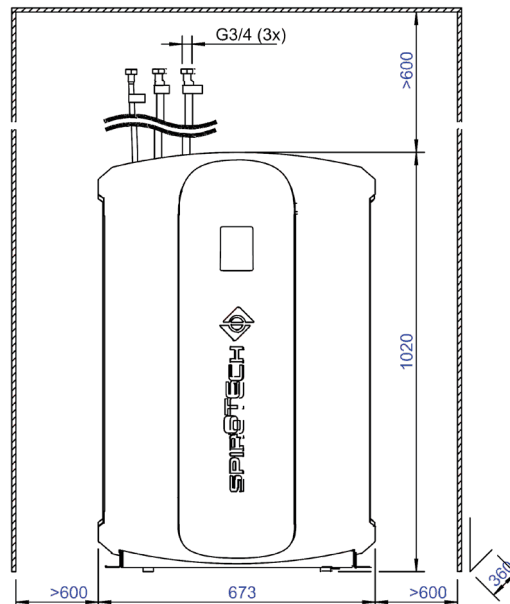

Artikelnummer

MV06BL50

Productafbeelding

Productafmetingen

Productdatablad Spirotech

ETIM productdata

Hoogte	1020 mm
Met isolatie	Nee
Max. glycolmengsel	40 %
Compressieklasse	PN 10
Geschikt voor gesloten systemen	Ja
Max. installatie inhoud	325000 Ltr.
Breedte	673 mm
Diepte	360 mm
Voltage aansluiting	207 - 253 V
Max. stroomsnelheid	1000 l.h
Aansluitmaat invoer	3/4 inch
Aansluiting invoer	Buitendraad cilindrisch BSPP-G (ISO 228-1)
Aansluitmaat afvoer	3/4 inch
Aansluiting afvoer	Buitendraad cilindrisch BSPP-G (ISO 228-1)
Aansluitingsmaat navulling/top-up	3/4 inch
Aansluitingsmaat navulling/top-up	Buitendraad cilindrisch BSPP-G (ISO 228-1)
Frequentie	50 Hz