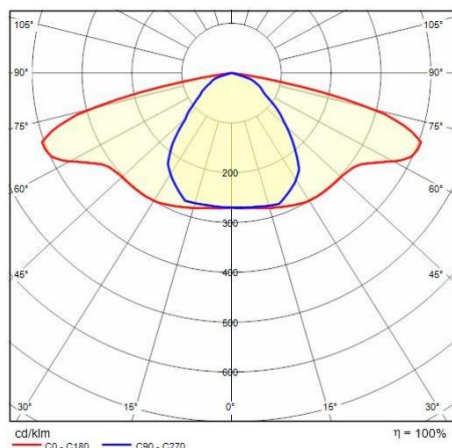

Fotometrische gegevens

Om een constante actualisering van haar producten te bevorderen, behoudt PERFORMANCE iN LIGHTING zich het recht voor om zonder voorafgaande kennisgeving, wijzigingen aan te brengen. Daarom is het altijd aan te raden om de laatste versie te lezen die op de website www.performanceinlighting.com is gepubliceerd. Geleverde lumenoutput en stroomverbruik, inclusief verliezen, zijn onderhevig aan een tolerantie van +/-7%. Tenzij anders vermeld, gelden de waarden bij een omgevingstemperatuur van 25°C. De garantievoorwaarden zijn beschikbaar op <https://www.performanceinlighting.com/qr/company/led-warranty>