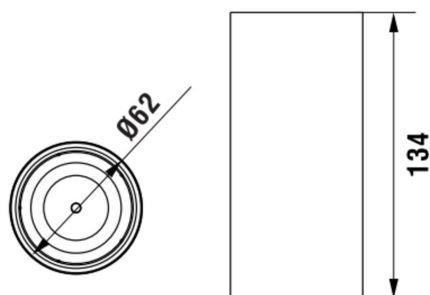

NIXIE

Porte-brosse à dents

COULEUR ET FINITION

■ 450 Noir mat

Commodity Code/Import Code Number for Foreign Trad : 73249000

Poids net / kg : 0,29

DESSINS TECHNIQUES

NIXIE