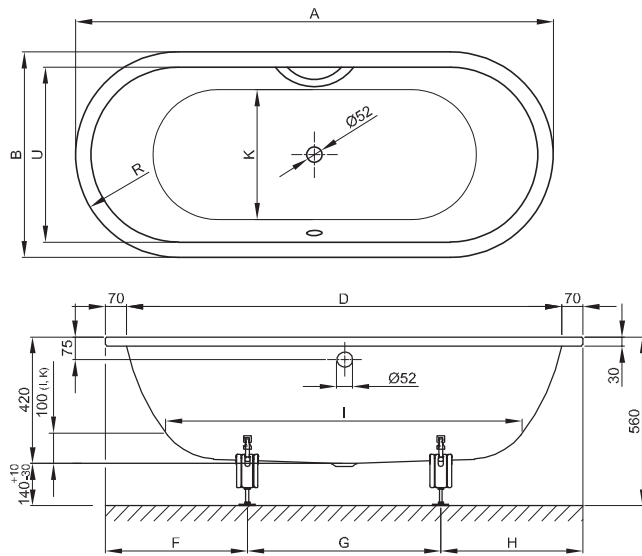

## Informatie

Voor professionele montage raden wij de originele badpoten aan B23-1500.

## Afmeting

Bestelnr.	Maat in mm	A	B	D	F	G	H	I	K	R	U	Inhoud*
8772	1580 × 680 × 420	1580	680	1440	460	660	460	1170	455	340	540	92 Liter
8773	1680 × 730 × 420	1680	730	1540	490	700	490	1270	505	365	590	122 Liter
8774	1780 × 780 × 420	1780	780	1640	530	720	530	1370	555	390	640	155 Liter
8775	1880 × 880 × 420	1880	880	1740	555	770	555	1465	625	440	740	205 Liter

\*Inhoud: waterinhoud minus 70 liter waterverplaatsing. Productwijzigingen en toleranties voorbehouden.