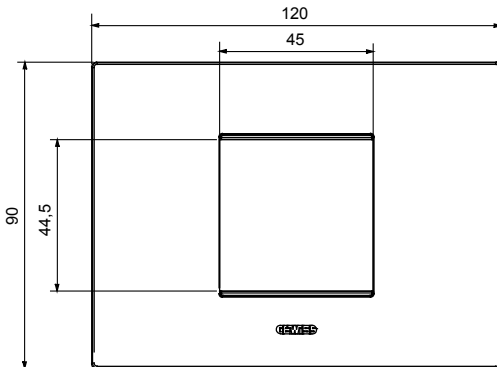

DIMENSIONAL

TECHNICAL SYMBOLOGY

STANDARDS/APPROVALS