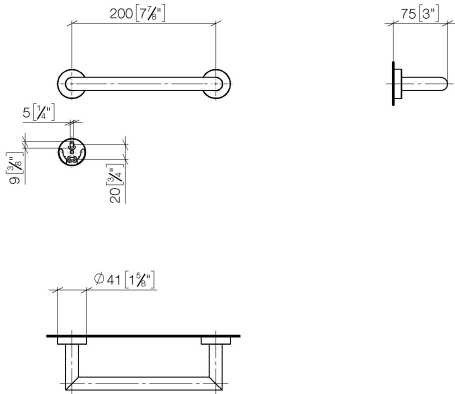

Wannengriff - Dark Platinum gebürstet

LISSÉ

83 020 979

- Stichmaß 200 mm
- Breite 240 mm
- Höhe 40 mm
- Rosette Ø 40 mm
- Ausladung 75 mm

Passt zu: LISSÉ, META

	Dark Platinum gebürstet	83 020 979-99
	Chrom	83 020 979-00
	Platin gebürstet	83 020 979-06
	Dark Chrome	83 020 979-19
	Light Gold	83 020 979-26
	Light Gold gebürstet	83 020 979-27
	Schwarz matt	83 020 979-33
	Bronze gebürstet	83 020 979-42
	Champagne gebürstet (22kt Gold)	83 020 979-46
	Champagne (22kt Gold)	83 020 979-47
	Chrom gebürstet	83 020 979-93

83 020 979

mm [inches]

83 020 979

Produktversion von 7/1/2023

Ersatzteile für die
anderen
Oberflächenvarianten
finden Sie hier:
Chrom

Wannengriff - Dark Platinum gebürstet

LISSE

83 020 979

Ersatzteilstückliste

Produktversion von 7/1/2023

Nr.	Artikelnummer	Benennung	Verbaumenge	Lieferzeit
	05 28 22 545 00-99	Halter	11	60