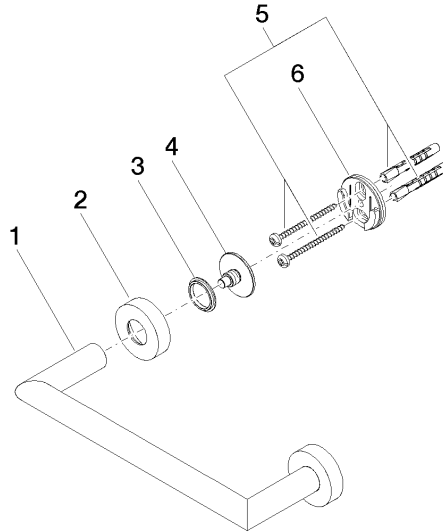

Wannengriff - Dark Platinum gebürstet

LISSÉ

83 020 979

- Stichmaß 200 mm
- Breite 240 mm
- Höhe 40 mm
- Rosette Ø 40 mm
- Ausladung 75 mm

Passt zu: LISSÉ, META

	Dark Platinum gebürstet	83 020 979-99
	Chrom	83 020 979-00
	Platin gebürstet	83 020 979-06
	Dark Chrome	83 020 979-19
	Light Gold	83 020 979-26
	Light Gold gebürstet	83 020 979-27
	Schwarz matt	83 020 979-33
	Bronze gebürstet	83 020 979-42
	Champagne gebürstet (22kt Gold)	83 020 979-46
	Champagne (22kt Gold)	83 020 979-47
	Chrom gebürstet	83 020 979-93

83 020 979

mm [inches]

83 020 979

Produktversion von 7/1/2023

Ersatzteile für die
anderen
Oberflächenvarianten
finden Sie hier:
Chrom

Wannengriff - Dark Platinum gebürstet

LISSE

83 020 979

Ersatzteilstückliste

Produktversion von 7/1/2023

Nr.	Artikelnummer	Benennung	Verbaumenge	Lieferzeit
	05 28 22 545 00-99	Halter	11	60