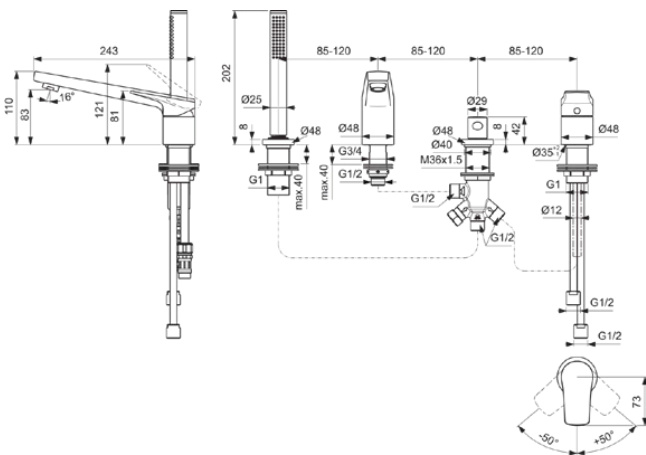

LDV

BD671AA

LDV | Bad/douchemengkraan voor badrandmontage 303x243x202 mm, 120 mm sprong uitloop in chroom afwerking, 8.0 l/min (3 bar) | Click technologie, FirmaFlow, SmartShine

Afbeelding & technische tekening

Algemene informatie

Productcategorie:	Bad/douchemengkranen
Producttype:	Bad/douchemengkraan voor badrandmontage
Merk:	Ideal Standard
Collectie:	LDV
Ontwerper:	Palomba Serafini Associati
Colour:	AA - Chroom
Afwerking van het oppervlak:	glanzend
Hoogte (mm):	202
Breedte (mm):	303
Lengte / sprong (mm):	243
Bevestigingswijze:	Schachtconstructie
Nettogewicht (kg):	4.49
EAN-code:	3800861126836

Product specificaties

Aantal rozetten:	4
Aantal grepen:	1
Kleurcode:	AA
Kleuromschrijving:	chroom
Cool Body Technologie:	Nee
Afsluitbare S-koppelingen:	Nee
FirmaFlow mengpatroon:	Ja
Instelbare spoeltijd:	Nee
Positie greep:	Bovenkant
Materiaal:	Metaal
Materiaal greep:	Metaal
Materiaalkwaliteit:	Messing
Maximale volumestroom bij 3 bar (l/min):	8.0

LDV

BD671AA

LDV | Bad/douchemengkraan voor badrandmontage 303x243x202 mm, 120 mm sprong uitloop in chroom afwerking, 8.0 l/min (3 bar) | Click technologie, FirmaFlow, SmartShine

Product specificaties

Maximale volumestroom bij 3 bar (l/min) voor alle uitgangen:	8/3.8
Max. debiet bij 3 bar (l) voor handdouche:	8
Max. debiet bij 3 bar (l) voor uitloop:	3.8
PVD technologie:	Nee
Vorm van de rozet(ten):	Rond
Schroefdraad van de doucheslang:	G 1/2
SmartShine:	Ja
Type uitloop:	Vast
Uitloop type:	Gegoten
Oppervlakte dekking:	verchromd
Afwerking van het oppervlak:	glanzend
Draibare uitloop:	Nee
Type straalregelaar:	Beluchter
Zichtbaarheid van de straalregelaar:	Zichtbaar
Temperatuurbegrenzer:	Ja
Type greep:	Hendel
Type temperatuurregeling:	Handmatig bediend
Met omstelling:	Ja
Met rozet(ten):	Ja
Met grepen:	Ja
Met badset:	Ja
Met hoofddouche:	Nee
Met uitloop:	Ja
Met douchecombinatie:	Nee
M24x1	
Bevestigingswijze:	Schachtconstructie
Bevestigingswijze:	Rand
Geluidsarme S-koppelingen:	Nee
Met S-koppelingen:	Nee
Met terugslagklep:	Ja