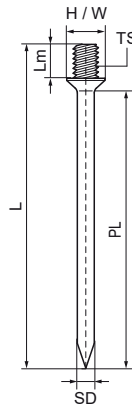

## Walraven Nail Shoulder Stud

(L1520)

fixing to wall or ceiling

### Features & benefits

- material: tempered steel
- zinc plated

Product Number	Length Metrical Thread	Thread Size	Shaft Diameter	Pin Length	Total Height	Total Width	Total Length
<i>Reference Letter</i>	<i>Lm</i>	<i>TS</i>	<i>SD</i>	<i>PL</i>	<i>H</i>	<i>W</i>	<i>L</i>
<i>Unit description</i>	<i>mm</i>		<i>mm</i>	<i>mm</i>	<i>mm</i>	<i>mm</i>	<i>mm</i>
6333618	8	M6	4	16.5	9	9	26
6333625	8	M6	4	23.5	9	9	33
6333630	8	M6	4	28.5	9	9	38
6333640	8	M6	4	38.5	9	9	48
6333655	8	M6	4	53.5	9	9	63