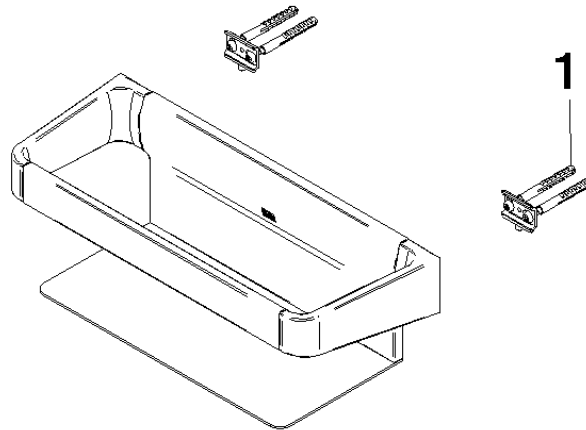

83 433 976 Produktversion ab 01.04.2024

- Breite 303 mm
- Ausladung 122 mm

	Chrom gebürstet	83 433 976-93
	Chrom	83 433 976-00
	Platin gebürstet	83 433 976-06
	Dark Chrome	83 433 976-19
	Light Gold gebürstet (PVD)	83 433 976-27
	Gold gebürstet (PVD)	83 433 976-37
	Dark Platinum gebürstet	83 433 976-99

83 433 976 Produktversion ab 01.04.2024

mm [inches]

83 433 976 Produktversion ab 01.04.2024

Ersatzteile für die
anderen
Oberflächenvarianten
finden Sie hier:
Chrom

Ersatzteilstückliste

Nr.	Artikelnummer	Benennung	Verbaumenge	Lieferzeit
1	90 30 30 230 00 90	Befestigungssatz -	2,00	2