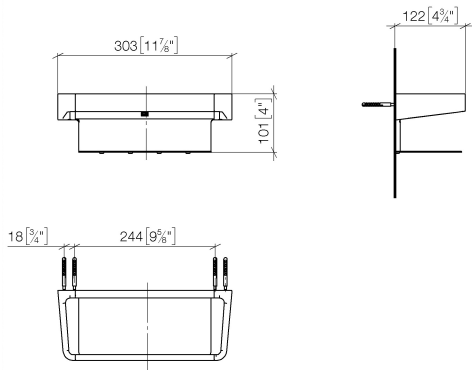

83 433 976 Produktversion ab 01.04.2024

- Breite 303 mm
- Ausladung 122 mm

	Chrom gebürstet	83 433 976-93
	Chrom	83 433 976-00
	Platin gebürstet	83 433 976-06
	Dark Chrome	83 433 976-19
	Light Gold gebürstet (PVD)	83 433 976-27
	Gold gebürstet (PVD)	83 433 976-37
	Dark Platinum gebürstet	83 433 976-99

83 433 976 Produktversion ab 01.04.2024

mm [inches]

83 433 976 Produktversion ab 01.04.2024

Ersatzteile für die
anderen
Oberflächenvarianten
finden Sie hier:
Chrom

Ersatzteilstückliste

Nr.	Artikelnummer	Benennung	Verbaumenge	Lieferzeit
1	90 30 30 230 00 90	Befestigungssatz -	2,00	2