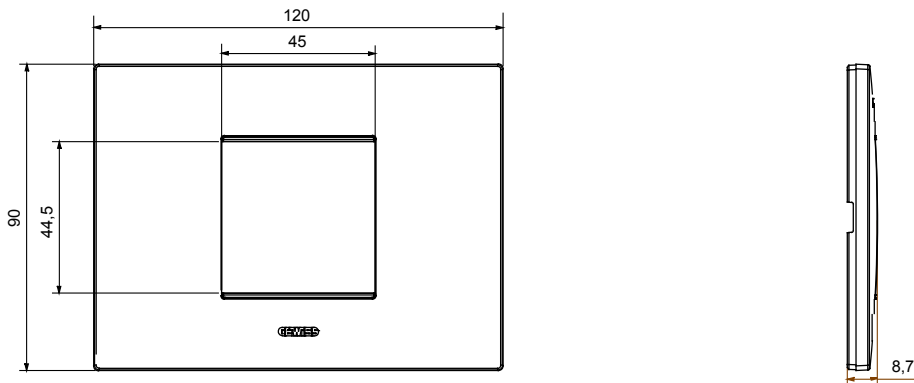

DIMENSIONAL

TECHNICAL SYMBOLOGY

STANDARDS/APPROVALS