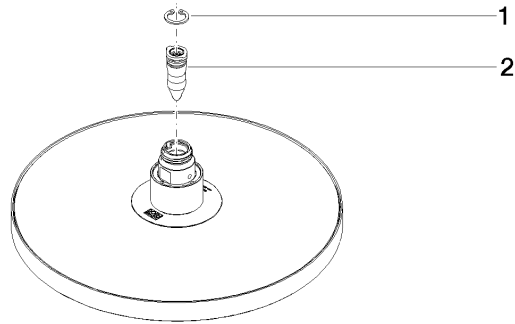

Regenbrause rund Ø 220 mm - Weiß matt

04 12 05 092 00

Regenbrause rund Ø 220 mm - Weiß matt

04 12 05 092 00

Regenbrause rund Ø 220 mm - Weiß matt

04 12 05 092 00

Regenbrause rund Ø 220 mm - Weiß matt

04 12 05 092 00

Regenbrause rund Ø 220 mm - Weiß matt

04 12 05 092 00

Ersatzteilstückliste

Nr.	Artikelnummer	Benennung	Verbaumenge	Lieferzeit
	09 16 01 014 90	Ring Sicherungsring Ø 15 x 1 mm -	2	2