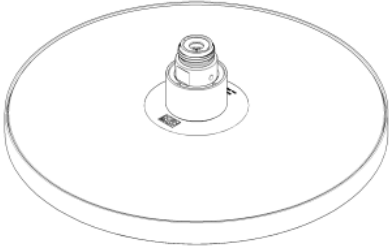

Regenbrause rund Ø 220 mm - Weiß matt

04 12 05 092 00

Regenbrause rund Ø 220 mm - Weiß matt

04 12 05 092 00

Regenbrause rund Ø 220 mm - Weiß matt

04 12 05 092 00

Regenbrause rund Ø 220 mm - Weiß matt

04 12 05 092 00

Regenbrause rund Ø 220 mm - Weiß matt

04 12 05 092 00

Ersatzteilstückliste

Nr.	Artikelnummer	Benennung	Verbaumenge	Lieferzeit
	09 16 01 014 90	Ring Sicherungsring Ø 15 x 1 mm -	2	2