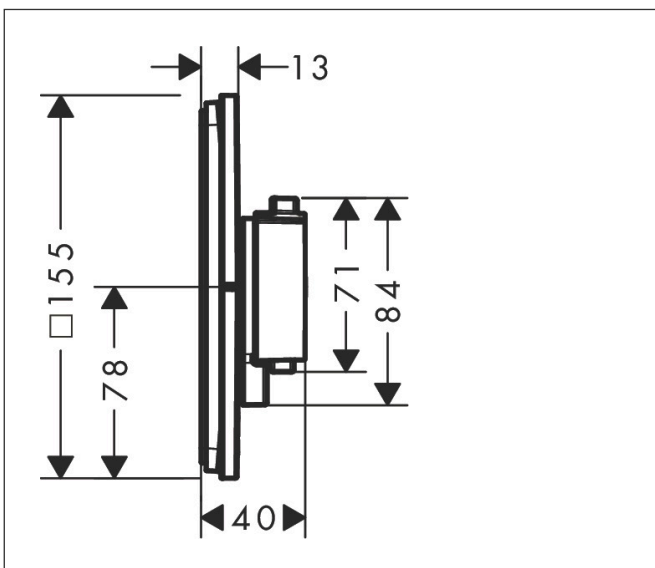

Merk	hansgrohe
Artikelnaam	ShowerSelect Comfort Q thermostaat inbouw voor 2 functies
Art.nr.	15583000
Oppervlakte	chromium
Netto prijs	745,00 EUR

Product foto

Kenmerken

- gelijktijdig gebruik van verschillende functies
- comfortabel in-/uitschakelen van douches met grote Select-knop
- waterhoeveelheidsregeling met stop-functie
- thermostaatkardoes, start-/stopkraan
- maximale doorstroomhoeveelheid bij 1 bar: 12,7 l/min
- maximale doorstroomhoeveelheid bij 3 bar: 22,1 l/min
- vlak rozet voor meer ruimte in de douche
- rozet kan worden uitgelijnd met +/- 3°
- eenvoudige installatie dankzij voorgemonteerd functieblok van het inbouwdeel
- Veiligheidsblokkering bij 40°C
- temperatuurbegrenzing instelbaar
- de thermostaat biedt de mogelijkheid tot thermische desinfectie
- materiaal knop: metaal
- materiaal grepen: metaal
- aansluiting: inbouwdeel iBox universal 2 (# 01500180)
- thermostaat wordt geleverd met knoppen Rain klein, Rain groot, handdouche, Waterval, bad

Maat tekeningen

Technologie

Certificaat

Merk hansgrohe
Artikelnaam **ShowSelect Comfort Q** thermostaat inbouw voor 2 functies
Art.nr. 15583000
Oppervlakte chroom
Netto prijs 745,00 EUR

Benodigde onderdelen

Stroomschema

Merk	hansgrohe
Artikelnaam	ShowSelect Comfort Q thermostaat inbouw voor 2 functies
Art.nr.	15583000
Oppervlakte	chromo
Netto prijs	745,00 EUR

Explosietekening voor bouwjaar: >09/23

Merk	hansgrohe
Artikelnaam	ShowrSelect Comfort Q thermostaat inbouw voor 2 functies
Art.nr.	15583000
Oppervlakte	chrom
Netto prijs	745,00 EUR