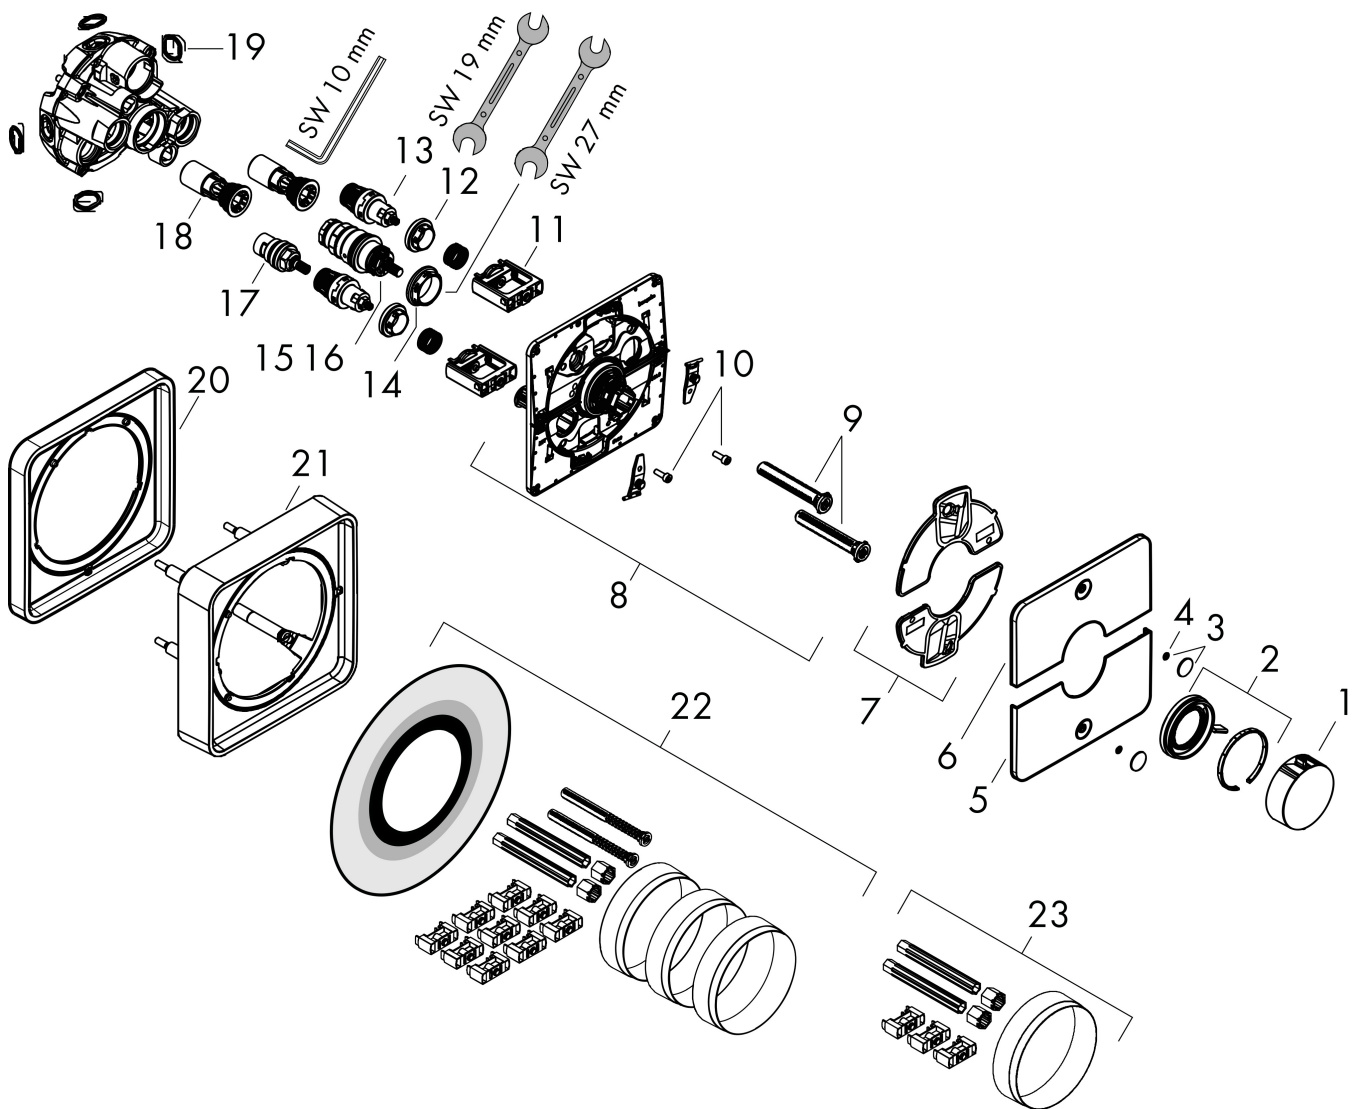

Merk	hansgrohe
Artikelnaam	ShowSelect Comfort Q thermostaat inbouw voor 2 functies
Art.nr.	15583000
Oppervlakte	chromo
Netto prijs	745,00 EUR

Explosietekening voor bouwjaar: >09/23