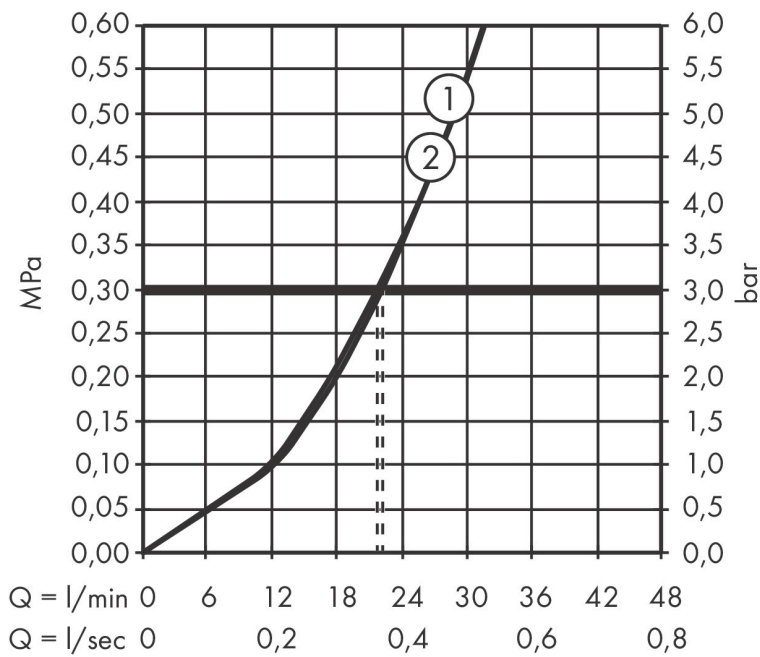

Merk	hansgrohe
Artikelnaam	ShowerSelect Comfort Q thermostaat inbouw voor 2 functies
Art.nr.	15583000
Oppervlakte	chromium
Netto prijs	745,00 EUR

Product foto

Kenmerken

- gelijktijdig gebruik van verschillende functies
- comfortabel in-/uitschakelen van douches met grote Select-knop
- waterhoeveelheidsregeling met stop-functie
- thermostaatkardoes, start-/stopkraan
- maximale doorstroomhoeveelheid bij 1 bar: 12,7 l/min
- maximale doorstroomhoeveelheid bij 3 bar: 22,1 l/min
- vlak rozet voor meer ruimte in de douche
- rozet kan worden uitgelijnd met +/- 3°
- eenvoudige installatie dankzij voorgemonteerd functieblok van het inbouwdeel
- Veiligheidsblokkering bij 40°C
- temperatuurbegrenzing instelbaar
- de thermostaat biedt de mogelijkheid tot thermische desinfectie
- materiaal knop: metaal
- materiaal grepen: metaal
- aansluiting: inbouwdeel iBox universal 2 (# 01500180)
- thermostaat wordt geleverd met knoppen Rain klein, Rain groot, handdouche, Waterval, bad

Maat tekeningen

Technologie

Certificaat

Merk hansgrohe
Artikelnaam **ShowSelect Comfort Q** thermostaat inbouw voor 2 functies
Art.nr. 15583000
Oppervlakte chroom
Netto prijs 745,00 EUR

Benodigde onderdelen

Product foto	Artikelnaam	Art.nr.	Prijs
	hansgrohe iBox universal 2 Inbouwdeel	01500180	125,00

Merk hansgrohe
 Artikelnaam **ShowSelect Comfort Q** thermostaat inbouw voor 2 functies
 Art.nr. 15583000
 Oppervlakte chroom
 Netto prijs 745,00 EUR

Stroomschema

Merk	hansgrohe
Artikelnaam	ShowSelect Comfort Q thermostaat inbouw voor 2 functies
Art.nr.	15583000
Oppervlakte	chromo
Netto prijs	745,00 EUR

Explosietekening voor bouwjaar: >09/23

Merk	hansgrohe
Artikelnaam	ShowrSelect Comfort Q thermostaat inbouw voor 2 functies
Art.nr.	15583000
Oppervlakte	chrom
Netto prijs	745,00 EUR