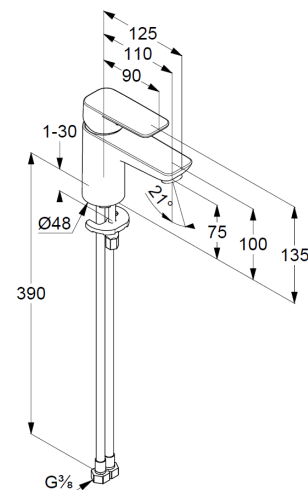

Waschtisch-Armatur

Einhebelmischer

1-Loch Montage

geschlossener Hebel, Metall

Strahlregler M24 PCA

Keramik-Kartusche mit Heißwasserbegrenzung

Mittelstellung Kaltwasser

Durchflussmenge bei 3 bar 3,8 l/min.

flexible Druckschläuche G3/8 DVGW zugelassen

Schnell-Montagesystem

EU-Taxonomie: max. 6 l/min. -

wesentlicher Beitrag (SC) möglich

Produktabbildung/ Product picture

Maßzeichnung/ Dimensional drawing

Durchfluss/ Flow rate