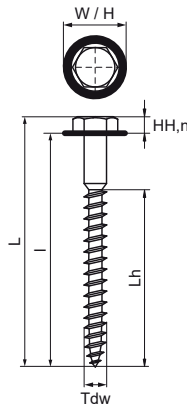

Walraven Hexagon Wood Screw Torx

(K4561)

for wall and ceiling connections

Features & benefits

- material: steel
- zinc plated

Product Number	Wood Thread Diameter	Length Wood Thread	Length	Key Driver Size	Nominal Head Height	Total Height	Total Width	Total Length
<i>Reference Letter</i>	<i>Tdw</i>	<i>Lh</i>	<i>l</i>	<i>Drive</i>	<i>HH,n</i>	<i>H</i>	<i>W</i>	<i>L</i>
<i>Unit description</i>	<i>mm</i>	<i>mm</i>	<i>mm</i>		<i>mm</i>	<i>mm</i>	<i>mm</i>	<i>mm</i>
6183805	8	30	50	WAF13 + T30	8	13	13	57
6183806	8	40	60	WAF13 + T30	8	13	13	67
6183807	8	50	70	WAF13 + T30	8	13	13	77
6183808	8	50	80	WAF13 + T30	8	13	13	87