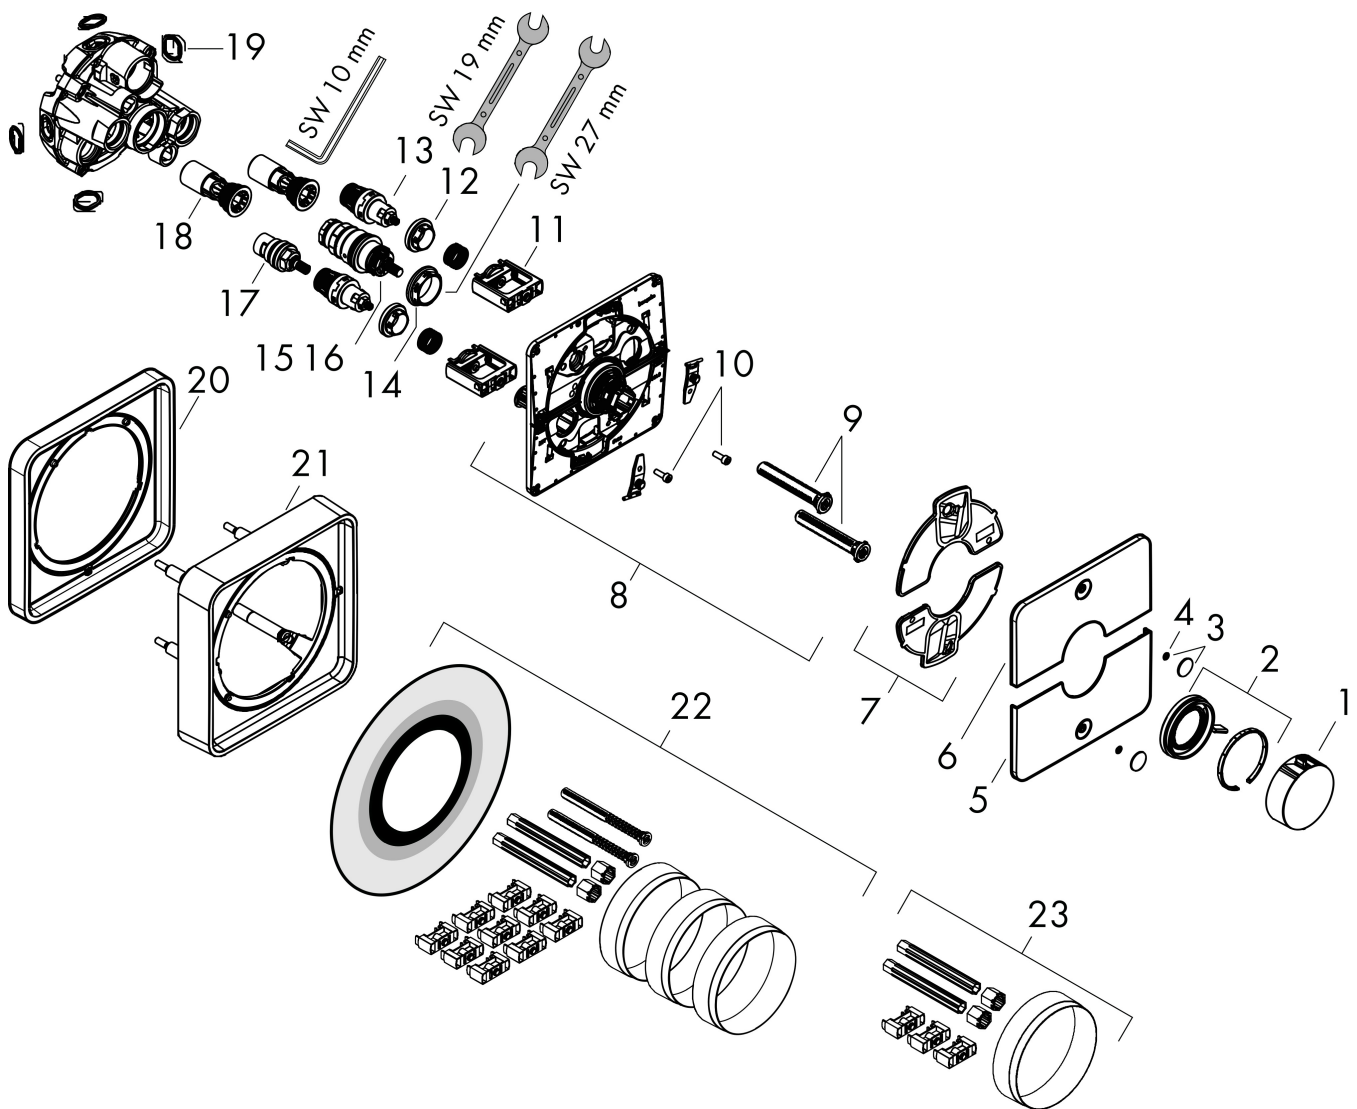

Merk	hansgrohe
Artikelnaam	ShowerSelect Comfort Q thermostaat inbouw voor 2 functies
Art.nr.	15583140
Oppervlakte	Brushed Bronze
Netto prijs	1.118,00 EUR

Explosietekening voor bouwjaar: >09/23