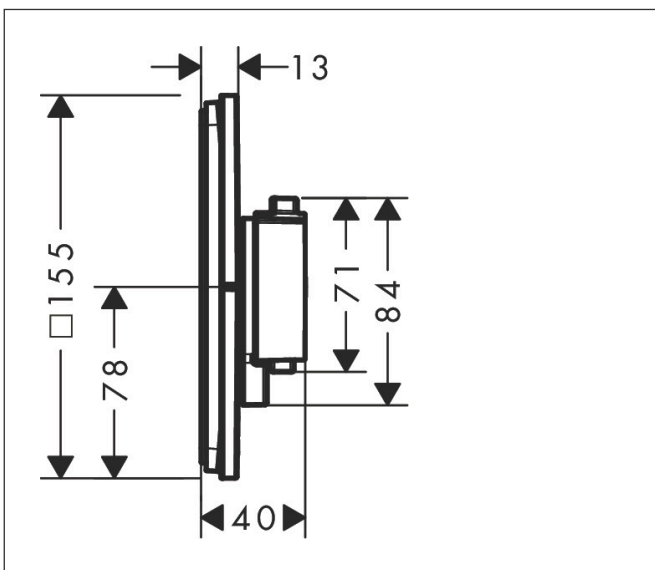

Merk	hansgrohe
Artikelnaam	<b>ShowerSelect Comfort Q</b> thermostaat inbouw voor 2 functies
Art.nr.	15583140
Oppervlakte	Brushed Bronze
Netto prijs	1.118,00 EUR

## Maat tekeningen

## Kenmerken

- gelijktijdig gebruik van verschillende functies
- comfortabel in-/uitschakelen van douches met grote Select-knop
- waterhoeveelheidsregeling met stop-functie
- thermostaatkardoes, start-/stopkraan
- maximale doorstroomhoeveelheid bij 1 bar: 12,7 l/min
- maximale doorstroomhoeveelheid bij 3 bar: 22,1 l/min
- vlak rozet voor meer ruimte in de douche
- rozet kan worden uitgelijnd met +/- 3°
- eenvoudige installatie dankzij voorgemonteerd functieblok van het inbouwdeel
- Veiligheidsblokkering bij 40°C
- temperatuurbegrenzing instelbaar
- de thermostaat biedt de mogelijkheid tot thermische desinfectie
- materiaal knop: metaal
- materiaal grepen: metaal
- aansluiting: inbouwdeel iBox universal 2 (# 01500180)
- thermostaat wordt geleverd met knoppen Rain klein, Rain groot, handdouche, Waterval, bad