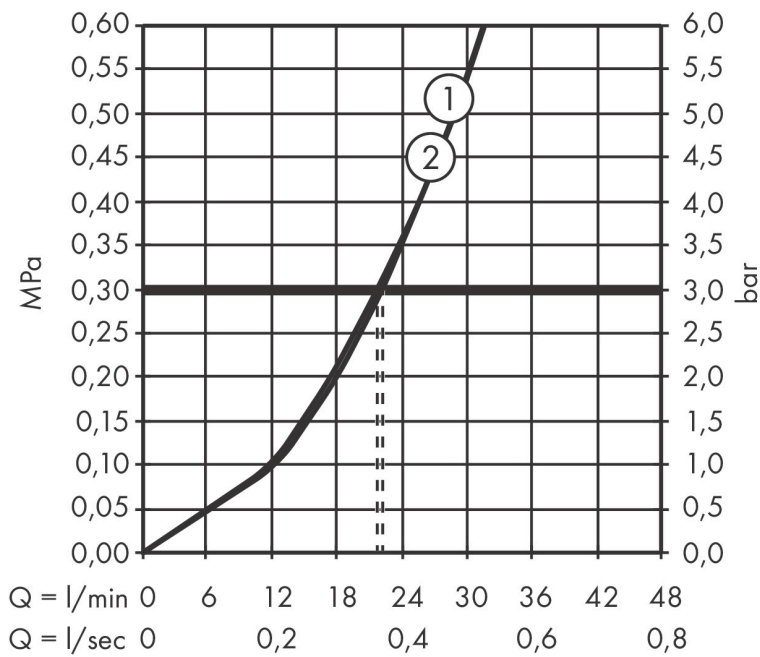

Merk hansgrohe
Artikelnaam **ShowSelect Comfort Q** thermostaat inbouw voor 2 functies
Art.nr. 15583140
Oppervlakte Brushed Bronze
Netto prijs 1.118,00 EUR

Stroomschema