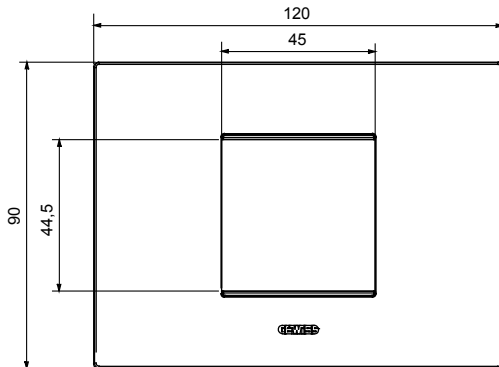

DIMENSIONAL

TECHNICAL SYMBOLOGY

STANDARDS/APPROVALS