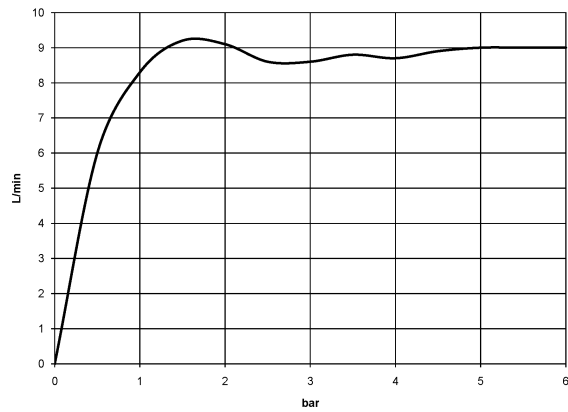

Durchflussdiagramm