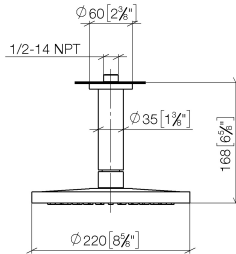

Technische Daten:

- Rosette Ø 60 mm
- Anschluss 1/2"

Hinweise:

	Light Gold (PVD)	28 665 970-26
	Chrom	28 665 970-00
	Dark Chrome	28 665 970-19
	Light Gold gebürstet (PVD)	28 665 970-27
	Schwarz matt	28 665 970-33
	Gold gebürstet (PVD)	28 665 970-37
	Bronze gebürstet (PVD)	28 665 970-42
	Chrom gebürstet	28 665 970-93
	Dark Platinum gebürstet	28 665 970-99

Empfohlenes Zubehör

UP-Wandwinkel - 35 085 970 90

- Min. Einbautiefe 90 mm
- Max. Einbautiefe 163 mm

SERIENSPEZIFISCH Regenbrause mit Deckenanbindung 220 mm - Light Gold SERIENSPEZIFISCH (PVD)

28 665 970 Produktversion ab 01.04.2025
mm [inches]

Durchflussdiagramm

**SERIENSPEZIFISCH Regenbrause mit Deckenanbindung 220 mm - Light Gold SERIENSPEZIFISC
(PVD)**

28 665 970 Produktversion ab 01.04.2025

Ersatzteilstückliste

Nr.	Artikelnummer	Benennung	Verbaumenge	Lieferzeit
5	09 16 01 014 90	Ring Sicherungsring Ø 15 x 1 mm -	1,00	2
6	09 23 01 136 90	Durchflussbegrenzer -	1,00	2
8	90 12 05 093 00-26	Regenbrause rund Ø 220 mm - Light Gold (PVD)	1,00	20
4	09 23 01 039 90	Siebichtung Ø 19 x 5,5 mm -	1,00	2
7	04 18 40 276 00 90	Rohrbelüfter ohne Durchflussbegrenzer Ø 14 x 37,5 mm, ohne Begrenzung -	1,00	2
9	90 30 09 069 00 90	Montageschlüssel -	1,00	2
3	09 11 03 080-26	Anschluss Ø 35 x 135 mm - Light Gold (PVD)	1,00	60
1	09 27 22 040-26	Rosette Ø 60 x Ø 35 x 9 mm - Light Gold (PVD)	1,00	60
2	09 14 10 141 90	O-Ring NBR 70 34,59 x 2,62 mm -	1,00	2