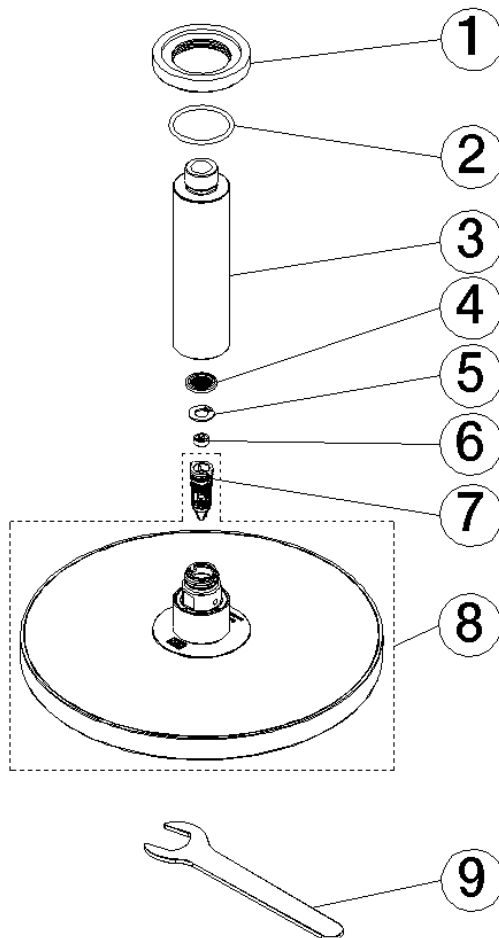

SERIENSPEZIFISCH Regenbrause mit Deckenanbindung 220 mm - Light Gold SERIENSPEZIFISCH (PVD)

28 665 970 Produktversion ab 01.04.2025

- Regenbrause Ø 220 mm
- Material Regenbrause: Kunststoff
- PURE RAIN, Durchfluss max. 9 l/min (bei 3 Bar)
- Funktion ab: 8 l/min
- mit Leerlauf-Funktion
- mit Antikalk-System

Technische Daten:

- Rosette Ø 60 mm
- Anschluss 1/2"

Hinweise:

	Light Gold (PVD)	28 665 970-26
	Chrom	28 665 970-00
	Dark Chrome	28 665 970-19
	Light Gold gebürstet (PVD)	28 665 970-27
	Schwarz matt	28 665 970-33
	Gold gebürstet (PVD)	28 665 970-37
	Bronze gebürstet (PVD)	28 665 970-42
	Chrom gebürstet	28 665 970-93
	Dark Platinum gebürstet	28 665 970-99

Empfohlenes Zubehör

UP-Wandwinkel - 35 085 970 90

- Min. Einbautiefe 90 mm
- Max. Einbautiefe 163 mm

SERIENSPEZIFISCH Regenbrause mit Deckenanbindung 220 mm - Light Gold SERIENSPEZIFISCH (PVD)

28 665 970 Produktversion ab 01.04.2025
mm [inches]

Durchflussdiagramm

**SERIENSPEZIFISCH Regenbrause mit Deckenanbindung 220 mm - Light Gold SERIENSPEZIFISC
(PVD)**

28 665 970 Produktversion ab 01.04.2025

Ersatzteilstückliste

Nr.	Artikelnummer	Benennung	Verbaumenge	Lieferzeit
5	09 16 01 014 90	Ring Sicherungsring Ø 15 x 1 mm -	1,00	2
6	09 23 01 136 90	Durchflussbegrenzer -	1,00	2
8	90 12 05 093 00-26	Regenbrause rund Ø 220 mm - Light Gold (PVD)	1,00	20
4	09 23 01 039 90	Siebichtung Ø 19 x 5,5 mm -	1,00	2
7	04 18 40 276 00 90	Rohrbelüfter ohne Durchflussbegrenzer Ø 14 x 37,5 mm, ohne Begrenzung -	1,00	2
9	90 30 09 069 00 90	Montageschlüssel -	1,00	2
3	09 11 03 080-26	Anschluss Ø 35 x 135 mm - Light Gold (PVD)	1,00	60
1	09 27 22 040-26	Rosette Ø 60 x Ø 35 x 9 mm - Light Gold (PVD)	1,00	60
2	09 14 10 141 90	O-Ring NBR 70 34,59 x 2,62 mm -	1,00	2