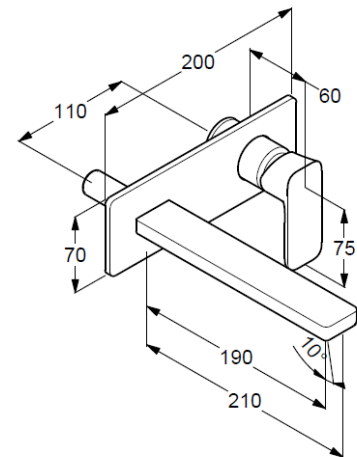

Wandmontage

geschlossener Hebel, Metall

Strahlregler, S-Pointer M24 PCA

Durchflussmenge bei 3 bar 4,5 l/min.

fester Auslauf

EU-Taxonomie: max. 6 l/min. -

wesentlicher Beitrag (SC) möglich

Produktabbildung/ Product picture

Maßzeichnung/ Dimensional drawing

Durchfluss/ Flow rate