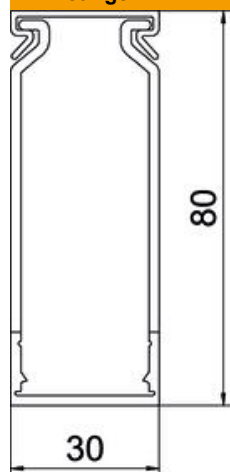

Technisch specificatieblad

Bedradingskokers CABLIX 30, kanaalbreedte 80

Artikelnummer: 6132621

Bedradingskoker inclusief deksel en bodemperforatie voor horizontale en verticale installatie van elektrische kabels en leidingen in de schakelkast. De lamellen kunnen zonder gereedschap worden uitgebroken. Speciale lengte op aanvraag
Getest volgens NEN-EN-IEC 50085-2-3.
Bodemdeel en deksel in de set.

PVC Polyvinylchloride

Stamgegevens

| | |
|--------------------------|-------------------|
| Artikelnummer | 6132621 |
| Type | CABLIX 8030 BL |
| Omschrijving 1 | Bedradingskoker |
| Omschrijving 2 | CABLIX Set 80x30 |
| Fabrikant | OBO |
| Dimensie | 2000x30x80 |
| Kleur | blauw |
| Materiaal | Polyvinylchloride |
| Kleinste verkoop-eenheid | 2 |
| Eenheid van hoeveelheid | Meter |
| Gewicht | 45,5 kg |
| Eenheid gewicht | kg/100 m |

Technisch specificatieblad

Bedradingskokers CABLIX 30, kanaalbreedte 80

Artikelnummer: 6132621

Afmetingen

| | |
|---------|----------|
| Lengte | 2.000 mm |
| Breedte | 30 mm |
| Hoogte | 80 mm |

Technische gegevens

| | |
|---------------------------|----------------------|
| Uitvoering van de zijwand | gesleufd |
| Type bevestiging | Bodemperforatie |
| Flexibel | nee |
| Halogeenvrij | nee |
| Kruipstroomvast | ja |
| Met bovenstuk | ja |
| Nuttige doorsnede | 15,4 cm ² |
| Sleufafstand | 6,5 mm |
| Sleufbreedte | 6 mm |
| zelfblussend | ja |
| Temperatuurbereik max. | 60 °C |
| Temperatuurbereik min. | -5 °C |