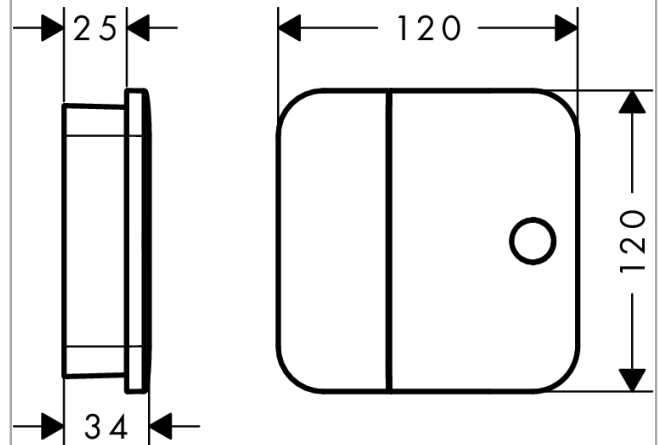

Vrijblijvende advies
verkoopprijs incl. BTW 644,99 €

Technologie

Productfoto

Maattekening

Doorstroombiagram