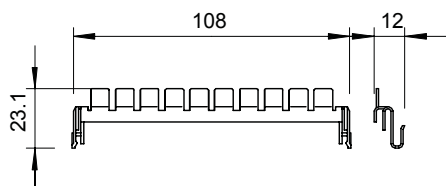

Technisch specificatieblad

LSA-aardrail

Artikelnr. 5084032

Aardrail als aardverbinding tussen overspanningsbeveiligingsstekker LFS-BF... (1 DA) en verdelerstekker LSA...-LEI.

Aardingsrail voor aansluiting van de overspanningsbeveiligingsapparaten LSA-BF-180 en LSA-B-24 op de potentiaalvereffening.

Afmetingen

Stamgegevens

Bestelnr.	5084032
Type	LSA-E
Omschrijving 1	Aardrail
Omschrijving 2	v.LSAcombibeveiligingsapparaat
Kleinste verkoop-eenheid (VG)	1 Stuk
Gewicht	1,28 kg/100 st.